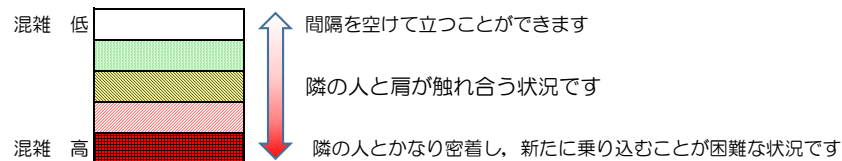

箱崎線（中洲川端方面）の混雑状況

■ **令和3年9月7日(火)**のご利用状況をもとに作成しています。

混雑状況の目安

(中洲川端方面)	貝塚 ↳ 箱崎九大前	箱崎九大前 ↳ 箱崎宮前	箱崎宮前 ↳ 馬出九大病院前	馬出九大病院前 ↳ 千代県庁口	千代県庁口 ↳ 呉服町	呉服町 ↳ 中洲川端
7:00 - 7:15						
7:15 - 7:30						
7:30 - 7:45						
7:45 - 8:00						
8:00 - 8:15						
8:15 - 8:30						
8:30 - 8:45						
8:45 - 9:00						
9:00 - 9:15						
9:15 - 9:30						
9:30 - 9:45						
9:45 - 10:00						

※上記の混雑状況は、目安です。

※同じ時間帯でも列車毎の混雑状況には偏りがあります。

箱崎線（貝塚方面）の混雑状況

■ **令和3年9月7日(火)**のご利用状況をもとに作成しています。

混雑状況の目安

(貝塚方面)	中洲川端 ↳ 呉服町	呉服町 ↳ 千代県庁口	千代県庁口 ↳ 馬出九大病院前	馬出九大病院前 ↳ 箱崎宮前	箱崎宮前 ↳ 箱崎九大前	箱崎九大前 ↳ 貝塚
7:00 - 7:15						
7:15 - 7:30						
7:30 - 7:45						
7:45 - 8:00						
8:00 - 8:15						
8:15 - 8:30						
8:30 - 8:45						
8:45 - 9:00						
9:00 - 9:15						
9:15 - 9:30						
9:30 - 9:45						
9:45 - 10:00						