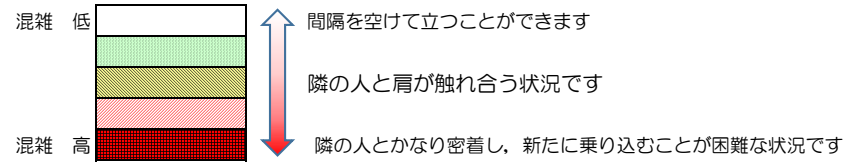

※上記の混雑状況は、目安です。

※同じ時間帯でも列車毎の混雑状況には偏りがあります。

箱崎線（貝塚方面）の混雑状況

■ **令和3年9月7日(火)**のご利用状況をもとに作成しています。

混雑状況の目安

(貝塚方面)	中洲川端 ↳ 呉服町	呉服町 ↳ 千代県庁口	千代県庁口 ↳ 馬出九大病院前	馬出九大病院前 ↳ 箱崎宮前	箱崎宮前 ↳ 箱崎九大前	箱崎九大前 ↳ 貝塚
7:00 - 7:15						
7:15 - 7:30						
7:30 - 7:45						
7:45 - 8:00						
8:00 - 8:15						
8:15 - 8:30						
8:30 - 8:45						
8:45 - 9:00						
9:00 - 9:15						
9:15 - 9:30						
9:30 - 9:45						
9:45 - 10:00						