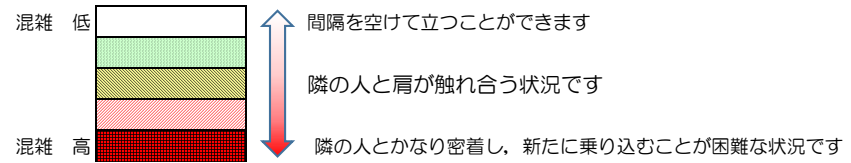

箱崎線（中洲川端方面）の混雑状況

■ **令和3年9月7日(火)**のご利用状況をもとに作成しています。

混雑状況の目安

(中洲川端方面)	貝塚 ↵ 箱崎九大前	箱崎九大前 ↵ 箱崎宮前	箱崎宮前 ↵ 馬出九大病院前	馬出九大病院前 ↵ 千代県庁口	千代県庁口 ↵ 呉服町	呉服町 ↵ 中洲川端
16:00 - 16:15						
16:15 - 16:30						
16:30 - 16:45						
16:45 - 17:00						
17:00 - 17:15						
17:15 - 17:30						
17:30 - 17:45						
17:45 - 18:00						
18:00 - 18:15						
18:15 - 18:30						
18:30 - 18:45						
18:45 - 19:00						

※上記の混雑状況は、目安です。
 ※同じ時間帯でも列車毎の混雑状況には偏りがあります。

箱崎線（貝塚方面）の混雑状況

■ **令和3年9月7日(火)**のご利用状況をもとに作成しています。

混雑状況の目安

(貝塚方面)	中洲川端 ↳ 呉服町	呉服町 ↳ 千代県庁口	千代県庁口 ↳ 馬出九大病院前	馬出九大病院前 ↳ 箱崎宮前	箱崎宮前 ↳ 箱崎九大前	箱崎九大前 ↳ 貝塚
16:00 - 16:15						
16:15 - 16:30						
16:30 - 16:45						
16:45 - 17:00						
17:00 - 17:15						
17:15 - 17:30						
17:30 - 17:45						
17:45 - 18:00						
18:00 - 18:15						
18:15 - 18:30						
18:30 - 18:45						
18:45 - 19:00						