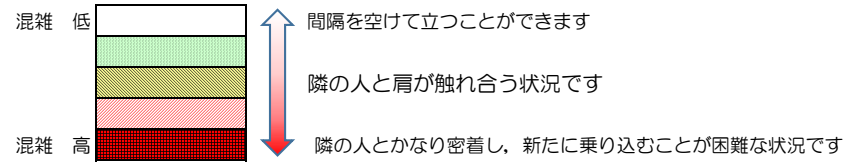

箱崎線（中洲川端方面）の混雑状況

■ **令和3年9月7日(火)**のご利用状況をもとに作成しています。

混雑状況の目安

(中洲川端方面)	貝塚 ↵ 箱崎九大前	箱崎九大前 ↵ 箱崎宮前	箱崎宮前 ↵ 馬出九大病院前	馬出九大病院前 ↵ 千代県庁口	千代県庁口 ↵ 呉服町	呉服町 ↵ 中洲川端
16:00 - 16:15						
16:15 - 16:30						
16:30 - 16:45						
16:45 - 17:00						
17:00 - 17:15						
17:15 - 17:30						
17:30 - 17:45						
17:45 - 18:00						
18:00 - 18:15						
18:15 - 18:30						
18:30 - 18:45						
18:45 - 19:00						

※上記の混雑状況は、目安です。
 ※同じ時間帯でも列車毎の混雑状況には偏りがあります。

箱崎線（貝塚方面）の混雑状況

■ **令和3年9月7日(火)**のご利用状況をもとに作成しています。

混雑状況の目安

(貝塚方面)	中洲川端 ↳ 呉服町	呉服町 ↳ 千代県庁口	千代県庁口 ↳ 馬出九大病院前	馬出九大病院前 ↳ 箱崎宮前	箱崎宮前 ↳ 箱崎九大前	箱崎九大前 ↳ 貝塚
16:00 - 16:15						
16:15 - 16:30						
16:30 - 16:45						
16:45 - 17:00						
17:00 - 17:15						
17:15 - 17:30						
17:30 - 17:45						
17:45 - 18:00						
18:00 - 18:15						
18:15 - 18:30						
18:30 - 18:45						
18:45 - 19:00						