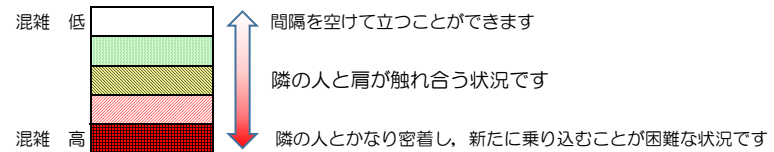

七隈線（橋本方面）の混雑状況

■ 令和3年9月7日(火)のご利用状況をもとに作成しています。

混雑状況の目安

(橋本方面)	天神南 ↙ 渡辺通	渡辺通 ↙ 薬院	薬院 ↙ 薬院大通	薬院大通 ↙ 桜坂	桜坂 ↙ 六本松	六本松 ↙ 別府	別府 ↙ 茶山	茶山 ↙ 金山	金山 ↙ 七隈	七隈 ↙ 福大前	福大前 ↙ 梅林	梅林 ↙ 野芥	野芥 ↙ 賀茂	賀茂 ↙ 次郎丸	次郎丸 ↙ 橋本
7:00 - 7:15															
7:15 - 7:30															
7:30 - 7:45															
7:45 - 8:00															
8:00 - 8:15															
8:15 - 8:30															
8:30 - 8:45															
8:45 - 9:00															
9:00 - 9:15															
9:15 - 9:30															
9:30 - 9:45															
9:45 - 10:00															