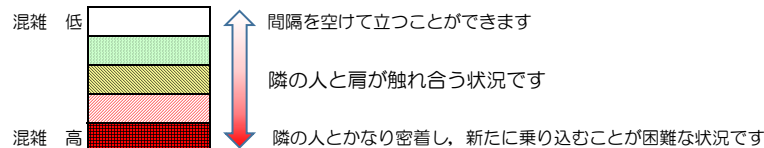

七隈線（天神南方面）の混雑状況

■ **令和3年9月7日(火)**のご利用状況をもとに作成しています。

混雑状況の目安

(天神南方面)	橋本 ↳ 次郎丸	次郎丸 ↳ 賀茂	賀茂 ↳ 野芥	野芥 ↳ 梅林	梅林 ↳ 福大前	福大前 ↳ 七隈	七隈 ↳ 金山	金山 ↳ 茶山	茶山 ↳ 別府	別府 ↳ 六本松	六本松 ↳ 桜坂	桜坂 ↳ 薬院大通	薬院大通 ↳ 薬院	薬院 ↳ 渡辺通	渡辺通 ↳ 天神南
7:00 - 7:15															
7:15 - 7:30															
7:30 - 7:45										Low	Low	Medium	Medium	Low	
7:45 - 8:00										Low	Low	Low	Low		
8:00 - 8:15										Low	Low	Medium	Medium	Low	
8:15 - 8:30										Low	Low	Low	Low		
8:30 - 8:45															
8:45 - 9:00															
9:00 - 9:15															
9:15 - 9:30															
9:30 - 9:45															
9:45 - 10:00															

※上記の混雑状況は、目安です。
※同じ時間帯でも列車毎の混雑状況には偏りがあります。