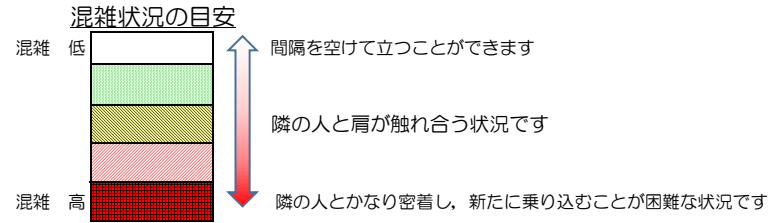

七隈線（橋本方面）の混雑状況

■ **令和3年9月7日(火)**のご利用状況をもとに作成しています。

(橋本方面)	天神南 ↵ 渡辺通	渡辺通 ↵ 薬院	薬院 ↵ 薬院大通	薬院大通 ↵ 桜坂	桜坂 ↵ 六本松	六本松 ↵ 別府	別府 ↵ 茶山	茶山 ↵ 金山	金山 ↵ 七隈	七隈 ↵ 福大前	福大前 ↵ 梅林	梅林 ↵ 野芥	野芥 ↵ 賀茂	賀茂 ↵ 次郎丸	次郎丸 ↵ 橋本
16:00 - 16:15															
16:15 - 16:30															
16:30 - 16:45															
16:45 - 17:00															
17:00 - 17:15															
17:15 - 17:30															
17:30 - 17:45															
17:45 - 18:00															
18:00 - 18:15															
18:15 - 18:30															
18:30 - 18:45															
18:45 - 19:00															

※上記の混雑状況は、目安です。
※同じ時間帯でも列車毎の混雑状況には偏りがあります。

七隈線（天神南方面）の混雑状況

■ **令和3年9月7日(火)**のご利用状況をもとに作成しています。

(天神南方面)	橋本 ↵ 次郎丸	次郎丸 ↵ 賀茂	賀茂 ↵ 野芥	野芥 ↵ 梅林	梅林 ↵ 福大前	福大前 ↵ 七隈	七隈 ↵ 金山	金山 ↵ 茶山	茶山 ↵ 別府	別府 ↵ 六本松	六本松 ↵ 桜坂	桜坂 ↵ 薬院大通	薬院大通 ↵ 薬院	薬院 ↵ 渡辺通	渡辺通 ↵ 天神南
16:00 - 16:15															
16:15 - 16:30															
16:30 - 16:45															
16:45 - 17:00															
17:00 - 17:15															
17:15 - 17:30															
17:30 - 17:45															
17:45 - 18:00															
18:00 - 18:15															
18:15 - 18:30															
18:30 - 18:45															
18:45 - 19:00															