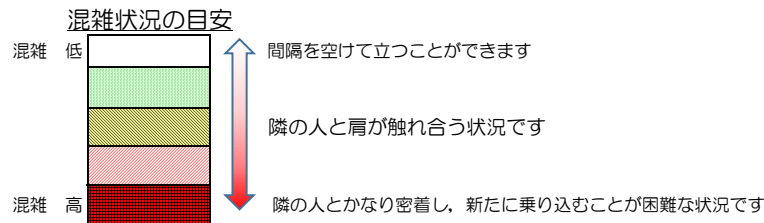

七隈線（橋本方面）の混雑状況

■ **令和3年9月7日(火)**のご利用状況をもとに作成しています。

(橋本方面)	天神南 ↵ 渡辺通	渡辺通 ↵ 薬院	薬院 ↵ 薬院大通	薬院大通 ↵ 桜坂	桜坂 ↵ 六本松	六本松 ↵ 別府	別府 ↵ 茶山	茶山 ↵ 金山	金山 ↵ 七隈	七隈 ↵ 福大前	福大前 ↵ 梅林	梅林 ↵ 野芥	野芥 ↵ 賀茂	賀茂 ↵ 次郎丸	次郎丸 ↵ 橋本
16:00 - 16:15															
16:15 - 16:30															
16:30 - 16:45															
16:45 - 17:00															
17:00 - 17:15															
17:15 - 17:30															
17:30 - 17:45															
17:45 - 18:00															
18:00 - 18:15															
18:15 - 18:30															
18:30 - 18:45															
18:45 - 19:00															

※上記の混雑状況は、目安です。
※同じ時間帯でも列車毎の混雑状況には偏りがあります。

七隈線（天神南方面）の混雑状況

■ **令和3年9月7日(火)**のご利用状況をもとに作成しています。

(天神南方面)	橋本 ↵ 次郎丸	次郎丸 ↵ 賀茂	賀茂 ↵ 野芥	野芥 ↵ 梅林	梅林 ↵ 福大前	福大前 ↵ 七隈	七隈 ↵ 金山	金山 ↵ 茶山	茶山 ↵ 別府	別府 ↵ 六本松	六本松 ↵ 桜坂	桜坂 ↵ 薬院大通	薬院大通 ↵ 薬院	薬院 ↵ 渡辺通	渡辺通 ↵ 天神南
16:00 - 16:15															
16:15 - 16:30															
16:30 - 16:45															
16:45 - 17:00															
17:00 - 17:15															
17:15 - 17:30															
17:30 - 17:45															
17:45 - 18:00															
18:00 - 18:15															
18:15 - 18:30															
18:30 - 18:45															
18:45 - 19:00															