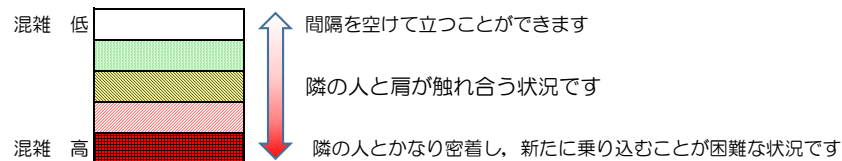

箱崎線（中洲川端方面）の混雑状況

■ **令和3年9月6日(月)**のご利用状況をもとに作成しています。

混雑状況の目安

(中洲川端方面)	貝塚 ↳ 箱崎九大前	箱崎九大前 ↳ 箱崎宮前	箱崎宮前 ↳ 馬出九大病院前	馬出九大病院前 ↳ 千代県庁口	千代県庁口 ↳ 呉服町	呉服町 ↳ 中洲川端
7:00 - 7:15						
7:15 - 7:30						
7:30 - 7:45						
7:45 - 8:00						
8:00 - 8:15						
8:15 - 8:30						
8:30 - 8:45						
8:45 - 9:00						
9:00 - 9:15						
9:15 - 9:30						
9:30 - 9:45						
9:45 - 10:00						

※上記の混雑状況は、目安です。

※同じ時間帯でも列車毎の混雑状況には偏りがあります。

箱崎線（貝塚方面）の混雑状況

■ **令和3年9月6日(月)**のご利用状況をもとに作成しています。

混雑状況の目安

(貝塚方面)	中洲川端 ↵ 呉服町	呉服町 ↵ 千代県庁口	千代県庁口 ↵ 馬出九大病院前	馬出九大病院前 ↵ 箱崎宮前	箱崎宮前 ↵ 箱崎九大前	箱崎九大前 ↵ 貝塚
7:00 - 7:15						
7:15 - 7:30						
7:30 - 7:45						
7:45 - 8:00						
8:00 - 8:15						
8:15 - 8:30						
8:30 - 8:45						
8:45 - 9:00						
9:00 - 9:15						
9:15 - 9:30						
9:30 - 9:45						
9:45 - 10:00						