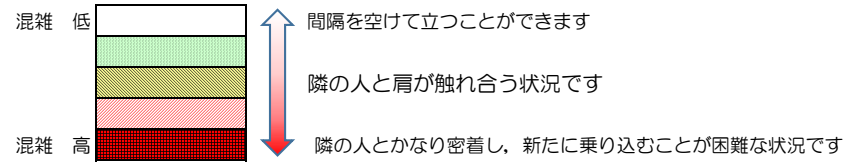

※上記の混雑状況は、目安です。

※同じ時間帯でも列車毎の混雑状況には偏りがあります。

箱崎線（貝塚方面）の混雑状況

■ **令和3年9月6日(月)**のご利用状況をもとに作成しています。

混雑状況の目安

(貝塚方面)	中洲川端 ↵ 呉服町	呉服町 ↵ 千代県庁口	千代県庁口 ↵ 馬出九大病院前	馬出九大病院前 ↵ 箱崎宮前	箱崎宮前 ↵ 箱崎九大前	箱崎九大前 ↵ 貝塚
7:00 - 7:15						
7:15 - 7:30						
7:30 - 7:45						
7:45 - 8:00						
8:00 - 8:15						
8:15 - 8:30						
8:30 - 8:45						
8:45 - 9:00						
9:00 - 9:15						
9:15 - 9:30						
9:30 - 9:45						
9:45 - 10:00						