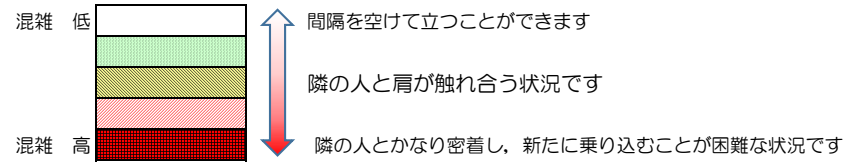

箱崎線（中洲川端方面）の混雑状況

■ **令和3年9月6日(月)**のご利用状況をもとに作成しています。

混雑状況の目安

(中洲川端方面)	貝塚 ↵ 箱崎九大前	箱崎九大前 ↵ 箱崎宮前	箱崎宮前 ↵ 馬出九大病院前	馬出九大病院前 ↵ 千代県庁口	千代県庁口 ↵ 呉服町	呉服町 ↵ 中洲川端
16:00 - 16:15						
16:15 - 16:30						
16:30 - 16:45						
16:45 - 17:00						
17:00 - 17:15						
17:15 - 17:30						
17:30 - 17:45						
17:45 - 18:00						
18:00 - 18:15						
18:15 - 18:30						
18:30 - 18:45						
18:45 - 19:00						

※上記の混雑状況は、目安です。
 ※同じ時間帯でも列車毎の混雑状況には偏りがあります。

箱崎線（貝塚方面）の混雑状況

■ **令和3年9月6日(月)**のご利用状況をもとに作成しています。

混雑状況の目安

(貝塚方面)	中洲川端 ↳ 呉服町	呉服町 ↳ 千代県庁口	千代県庁口 ↳ 馬出九大病院前	馬出九大病院前 ↳ 箱崎宮前	箱崎宮前 ↳ 箱崎九大前	箱崎九大前 ↳ 貝塚
16:00 - 16:15						
16:15 - 16:30						
16:30 - 16:45						
16:45 - 17:00						
17:00 - 17:15						
17:15 - 17:30						
17:30 - 17:45						
17:45 - 18:00						
18:00 - 18:15						
18:15 - 18:30						
18:30 - 18:45						
18:45 - 19:00						