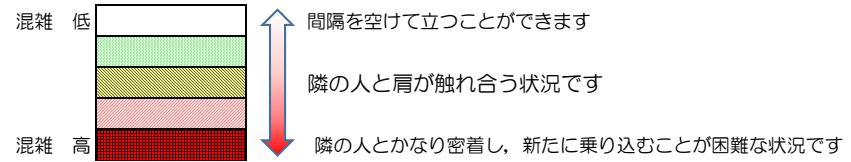

箱崎線（中洲川端方面）の混雑状況

■ **令和3年9月6日(月)**のご利用状況をもとに作成しています。

混雑状況の目安

(中洲川端方面)	貝塚 ↵ 箱崎九大前	箱崎九大前 ↵ 箱崎宮前	箱崎宮前 ↵ 馬出九大病院前	馬出九大病院前 ↵ 千代県庁口	千代県庁口 ↵ 呉服町	呉服町 ↵ 中洲川端
16:00 - 16:15						
16:15 - 16:30						
16:30 - 16:45						
16:45 - 17:00						
17:00 - 17:15						
17:15 - 17:30						
17:30 - 17:45						
17:45 - 18:00						
18:00 - 18:15						
18:15 - 18:30						
18:30 - 18:45						
18:45 - 19:00						

※上記の混雑状況は、目安です。
 ※同じ時間帯でも列車毎の混雑状況には偏りがあります。

箱崎線（貝塚方面）の混雑状況

■ **令和3年9月6日(月)**のご利用状況をもとに作成しています。

混雑状況の目安

(貝塚方面)	中洲川端 ↳ 呉服町	呉服町 ↳ 千代県庁口	千代県庁口 ↳ 馬出九大病院前	馬出九大病院前 ↳ 箱崎宮前	箱崎宮前 ↳ 箱崎九大前	箱崎九大前 ↳ 貝塚
16:00 - 16:15						
16:15 - 16:30						
16:30 - 16:45						
16:45 - 17:00						
17:00 - 17:15						
17:15 - 17:30						
17:30 - 17:45						
17:45 - 18:00						
18:00 - 18:15						
18:15 - 18:30						
18:30 - 18:45						
18:45 - 19:00						