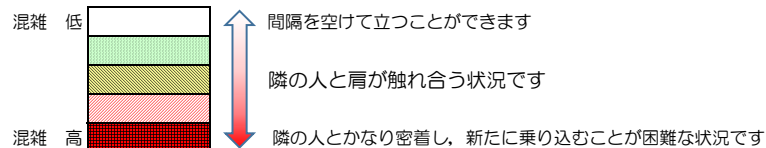

七隈線（天神南方面）の混雑状況

■ **令和3年9月6日(月)**のご利用状況をもとに作成しています。

混雑状況の目安

(天神南方面)	橋本 ↳ 次郎丸	次郎丸 ↳ 賀茂	賀茂 ↳ 野芥	野芥 ↳ 梅林	梅林 ↳ 福大前	福大前 ↳ 七隈	七隈 ↳ 金山	金山 ↳ 茶山	茶山 ↳ 別府	別府 ↳ 六本松	六本松 ↳ 桜坂	桜坂 ↳ 薬院大通	薬院大通 ↳ 薬院	薬院 ↳ 渡辺通	渡辺通 ↳ 天神南
7:00 - 7:15															
7:15 - 7:30															
7:30 - 7:45										Low	Low	Medium	Medium	Low	
7:45 - 8:00											Low	Low	Low		
8:00 - 8:15										Low	Medium	Medium	Medium	Low	
8:15 - 8:30										Low	Low	Low	Low	Low	
8:30 - 8:45															
8:45 - 9:00															
9:00 - 9:15															
9:15 - 9:30															
9:30 - 9:45															
9:45 - 10:00															

※上記の混雑状況は、目安です。
※同じ時間帯でも列車毎の混雑状況には偏りがあります。