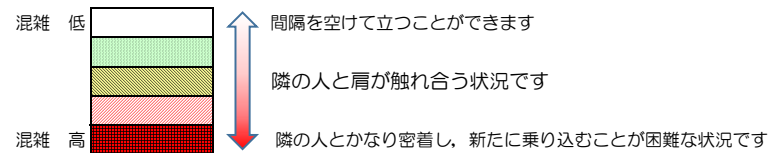

# 七隈線（橋本方面）の混雑状況

■ **令和3年9月6日(月)**のご利用状況をもとに作成しています。

混雑状況の目安

(橋本方面)	天神南 ↙ 渡辺通	渡辺通 ↙ 薬院	薬院 ↙ 薬院大通	薬院大通 ↙ 桜坂	桜坂 ↙ 六本松	六本松 ↙ 別府	別府 ↙ 茶山	茶山 ↙ 金山	金山 ↙ 七隈	七隈 ↙ 福大前	福大前 ↙ 梅林	梅林 ↙ 野芥	野芥 ↙ 賀茂	賀茂 ↙ 次郎丸	次郎丸 ↙ 橋本
7:00 - 7:15															
7:15 - 7:30															
7:30 - 7:45															
7:45 - 8:00															
8:00 - 8:15															
8:15 - 8:30															
8:30 - 8:45															
8:45 - 9:00															
9:00 - 9:15															
9:15 - 9:30															
9:30 - 9:45															
9:45 - 10:00															

※上記の混雑状況は、目安です。  
 ※同じ時間帯でも列車毎の混雑状況には偏りがあります。