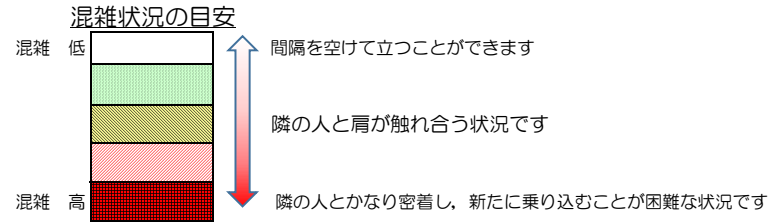

七隈線（橋本方面）の混雑状況

■ **令和3年9月6日(月)**のご利用状況をもとに作成しています。

(橋本方面)	天神南 ↵ 渡辺通	渡辺通 ↵ 薬院	薬院 ↵ 薬院大通	薬院大通 ↵ 桜坂	桜坂 ↵ 六本松	六本松 ↵ 別府	別府 ↵ 茶山	茶山 ↵ 金山	金山 ↵ 七隈	七隈 ↵ 福大前	福大前 ↵ 梅林	梅林 ↵ 野芥	野芥 ↵ 賀茂	賀茂 ↵ 次郎丸	次郎丸 ↵ 橋本
16:00 - 16:15															
16:15 - 16:30															
16:30 - 16:45															
16:45 - 17:00															
17:00 - 17:15															
17:15 - 17:30															
17:30 - 17:45															
17:45 - 18:00															
18:00 - 18:15															
18:15 - 18:30															
18:30 - 18:45															
18:45 - 19:00															

※上記の混雑状況は、目安です。
※同じ時間帯でも列車毎の混雑状況には偏りがあります。

七隈線（天神南方面）の混雑状況

■ **令和3年9月6日(月)**のご利用状況をもとに作成しています。

(天神南方面)	橋本 ↵ 次郎丸	次郎丸 ↵ 賀茂	賀茂 ↵ 野芥	野芥 ↵ 梅林	梅林 ↵ 福大前	福大前 ↵ 七隈	七隈 ↵ 金山	金山 ↵ 茶山	茶山 ↵ 別府	別府 ↵ 六本松	六本松 ↵ 桜坂	桜坂 ↵ 薬院大通	薬院大通 ↵ 薬院	薬院 ↵ 渡辺通	渡辺通 ↵ 天神南
16:00 - 16:15															
16:15 - 16:30															
16:30 - 16:45															
16:45 - 17:00															
17:00 - 17:15															
17:15 - 17:30															
17:30 - 17:45															
17:45 - 18:00															
18:00 - 18:15															
18:15 - 18:30															
18:30 - 18:45															
18:45 - 19:00															