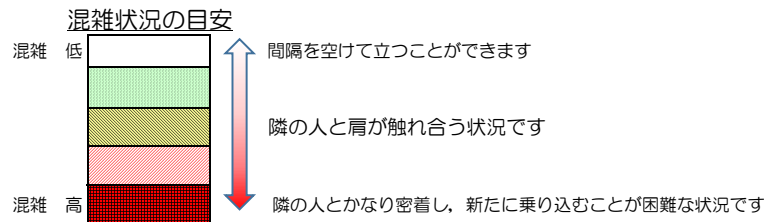

七隈線（橋本方面）の混雑状況

■ **令和3年9月6日(月)**のご利用状況をもとに作成しています。

(橋本方面)	天神南 ↵ 渡辺通	渡辺通 ↵ 薬院	薬院 ↵ 薬院大通	薬院大通 ↵ 桜坂	桜坂 ↵ 六本松	六本松 ↵ 別府	別府 ↵ 茶山	茶山 ↵ 金山	金山 ↵ 七隈	七隈 ↵ 福大前	福大前 ↵ 梅林	梅林 ↵ 野芥	野芥 ↵ 賀茂	賀茂 ↵ 次郎丸	次郎丸 ↵ 橋本
16:00 - 16:15															
16:15 - 16:30															
16:30 - 16:45															
16:45 - 17:00															
17:00 - 17:15															
17:15 - 17:30															
17:30 - 17:45															
17:45 - 18:00															
18:00 - 18:15															
18:15 - 18:30															
18:30 - 18:45															
18:45 - 19:00															

※上記の混雑状況は、目安です。
※同じ時間帯でも列車毎の混雑状況には偏りがあります。

七隈線（天神南方面）の混雑状況

■ **令和3年9月6日(月)**のご利用状況をもとに作成しています。

(天神南方面)	橋本 ↵ 次郎丸	次郎丸 ↵ 賀茂	賀茂 ↵ 野芥	野芥 ↵ 梅林	梅林 ↵ 福大前	福大前 ↵ 七隈	七隈 ↵ 金山	金山 ↵ 茶山	茶山 ↵ 別府	別府 ↵ 六本松	六本松 ↵ 桜坂	桜坂 ↵ 薬院大通	薬院大通 ↵ 薬院	薬院 ↵ 渡辺通	渡辺通 ↵ 天神南
16:00 - 16:15															
16:15 - 16:30															
16:30 - 16:45															
16:45 - 17:00															
17:00 - 17:15															
17:15 - 17:30															
17:30 - 17:45															
17:45 - 18:00															
18:00 - 18:15															
18:15 - 18:30															
18:30 - 18:45															
18:45 - 19:00															