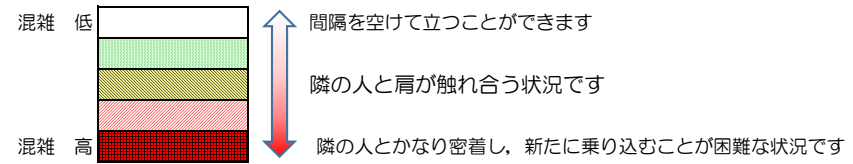

# 箱崎線（中洲川端方面）の混雑状況

■ **令和3年9月3日(金)**のご利用状況をもとに作成しています。

## 混雑状況の目安

(中洲川端方面)	貝塚 ↳ 箱崎九大前	箱崎九大前 ↳ 箱崎宮前	箱崎宮前 ↳ 馬出九大病院前	馬出九大病院前 ↳ 千代県庁口	千代県庁口 ↳ 呉服町	呉服町 ↳ 中洲川端
7:00 - 7:15						
7:15 - 7:30						
7:30 - 7:45						
7:45 - 8:00						
8:00 - 8:15						
8:15 - 8:30						
8:30 - 8:45						
8:45 - 9:00						
9:00 - 9:15						
9:15 - 9:30						
9:30 - 9:45						
9:45 - 10:00						