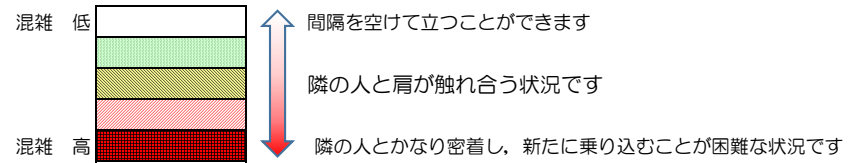

## 混雑状況の目安

(中洲川端方面)	貝塚 ↳ 箱崎九大前	箱崎九大前 ↳ 箱崎宮前	箱崎宮前 ↳ 馬出九大病院前	馬出九大病院前 ↳ 千代県庁口	千代県庁口 ↳ 呉服町	呉服町 ↳ 中洲川端
7:00 - 7:15						
7:15 - 7:30						
7:30 - 7:45						
7:45 - 8:00						
8:00 - 8:15						
8:15 - 8:30						
8:30 - 8:45						
8:45 - 9:00						
9:00 - 9:15						
9:15 - 9:30						
9:30 - 9:45						
9:45 - 10:00						

※上記の混雑状況は、目安です。

※同じ時間帯でも列車毎の混雑状況には偏りがあります。

# 箱崎線（貝塚方面）の混雑状況

■ **令和3年9月3日(金)**のご利用状況をもとに作成しています。

混雑状況の目安

(貝塚方面)	中洲川端 ↵ 呉服町	呉服町 ↵ 千代県庁口	千代県庁口 ↵ 馬出九大病院前	馬出九大病院前 ↵ 箱崎宮前	箱崎宮前 ↵ 箱崎九大前	箱崎九大前 ↵ 貝塚
7:00 - 7:15						
7:15 - 7:30						
7:30 - 7:45						
7:45 - 8:00						
8:00 - 8:15						
8:15 - 8:30						
8:30 - 8:45						
8:45 - 9:00						
9:00 - 9:15						
9:15 - 9:30						
9:30 - 9:45						
9:45 - 10:00						