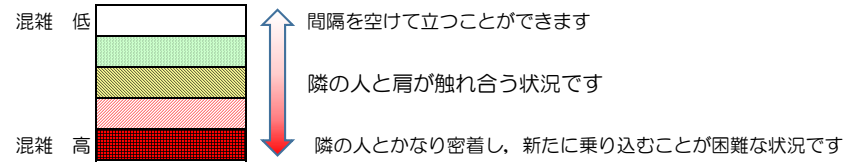

箱崎線（貝塚方面）の混雑状況

■ **令和3年9月3日(金)**のご利用状況をもとに作成しています。

混雑状況の目安

(貝塚方面)	中洲川端 ↳ 呉服町	呉服町 ↳ 千代県庁口	千代県庁口 ↳ 馬出九大病院前	馬出九大病院前 ↳ 箱崎宮前	箱崎宮前 ↳ 箱崎九大前	箱崎九大前 ↳ 貝塚
16:00 - 16:15						
16:15 - 16:30						
16:30 - 16:45						
16:45 - 17:00						
17:00 - 17:15						
17:15 - 17:30						
17:30 - 17:45						
17:45 - 18:00						
18:00 - 18:15						
18:15 - 18:30						
18:30 - 18:45						
18:45 - 19:00						

※上記の混雑状況は、目安です。
※同じ時間帯でも列車毎の混雑状況には偏りがあります。