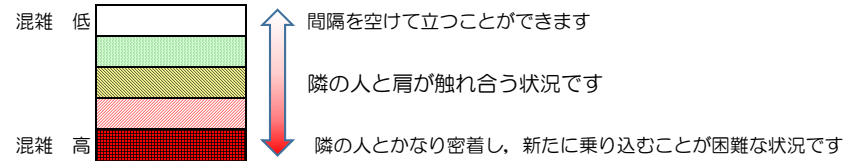

# 箱崎線（中洲川端方面）の混雑状況

■ **令和3年9月3日(金)**のご利用状況をもとに作成しています。

## 混雑状況の目安

(中洲川端方面)	貝塚 ↵ 箱崎九大前	箱崎九大前 ↵ 箱崎宮前	箱崎宮前 ↵ 馬出九大病院前	馬出九大病院前 ↵ 千代県庁口	千代県庁口 ↵ 呉服町	呉服町 ↵ 中洲川端
16:00 - 16:15						
16:15 - 16:30						
16:30 - 16:45						
16:45 - 17:00						
17:00 - 17:15						
17:15 - 17:30						
17:30 - 17:45						
17:45 - 18:00						
18:00 - 18:15						
18:15 - 18:30						
18:30 - 18:45						
18:45 - 19:00						