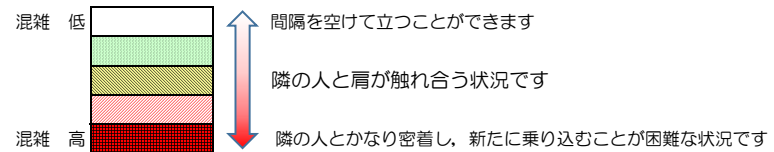

七隈線（橋本方面）の混雑状況

■ **令和3年9月3日(金)**のご利用状況をもとに作成しています。

混雑状況の目安

(橋本方面)	天神南 ↵ 渡辺通	渡辺通 ↵ 薬院	薬院 ↵ 薬院大通	薬院大通 ↵ 桜坂	桜坂 ↵ 六本松	六本松 ↵ 別府	別府 ↵ 茶山	茶山 ↵ 金山	金山 ↵ 七隈	七隈 ↵ 福大前	福大前 ↵ 梅林	梅林 ↵ 野芥	野芥 ↵ 賀茂	賀茂 ↵ 次郎丸	次郎丸 ↵ 橋本
7:00 - 7:15															
7:15 - 7:30															
7:30 - 7:45															
7:45 - 8:00															
8:00 - 8:15															
8:15 - 8:30															
8:30 - 8:45															
8:45 - 9:00															
9:00 - 9:15															
9:15 - 9:30															
9:30 - 9:45															
9:45 - 10:00															