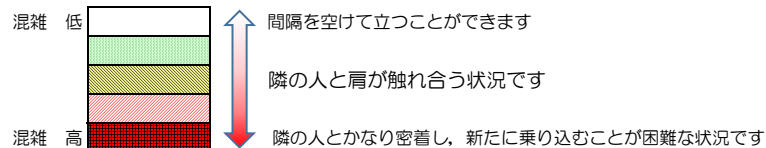

七隈線（天神南方面）の混雑状況

■ **令和3年9月3日(金)**のご利用状況をもとに作成しています。

混雑状況の目安

(天神南方面)	橋本 ↳ 次郎丸	次郎丸 ↳ 賀茂	賀茂 ↳ 野芥	野芥 ↳ 梅林	梅林 ↳ 福大前	福大前 ↳ 七隈	七隈 ↳ 金山	金山 ↳ 茶山	茶山 ↳ 別府	別府 ↳ 六本松	六本松 ↳ 桜坂	桜坂 ↳ 薬院大通	薬院大通 ↳ 薬院	薬院 ↳ 渡辺通	渡辺通 ↳ 天神南
7:00 - 7:15															
7:15 - 7:30															
7:30 - 7:45										低	低	中	中	低	
7:45 - 8:00											低	低	低		
8:00 - 8:15										低	中	中	中	低	
8:15 - 8:30										低	低	低	低	低	
8:30 - 8:45											低	低	低		
8:45 - 9:00															
9:00 - 9:15															
9:15 - 9:30															
9:30 - 9:45															
9:45 - 10:00															

※上記の混雑状況は、目安です。
※同じ時間帯でも列車毎の混雑状況には偏りがあります。