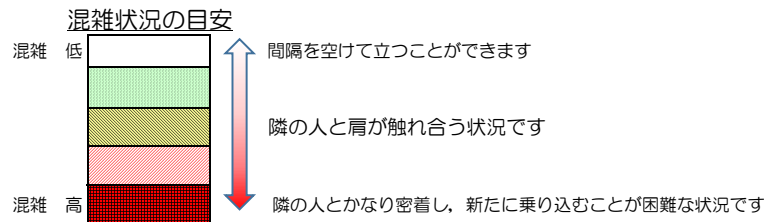

七隈線（橋本方面）の混雑状況

■ **令和3年9月3日(金)**のご利用状況をもとに作成しています。

(橋本方面)	天神南 ↵ 渡辺通	渡辺通 ↵ 薬院	薬院 ↵ 薬院大通	薬院大通 ↵ 桜坂	桜坂 ↵ 六本松	六本松 ↵ 別府	別府 ↵ 茶山	茶山 ↵ 金山	金山 ↵ 七隈	七隈 ↵ 福大前	福大前 ↵ 梅林	梅林 ↵ 野芥	野芥 ↵ 賀茂	賀茂 ↵ 次郎丸	次郎丸 ↵ 橋本
16:00 - 16:15															
16:15 - 16:30															
16:30 - 16:45															
16:45 - 17:00															
17:00 - 17:15															
17:15 - 17:30															
17:30 - 17:45															
17:45 - 18:00															
18:00 - 18:15															
18:15 - 18:30															
18:30 - 18:45															
18:45 - 19:00															

※上記の混雑状況は、目安です。
※同じ時間帯でも列車毎の混雑状況には偏りがあります。

七隈線（天神南方面）の混雑状況

■ **令和3年9月3日(金)**のご利用状況をもとに作成しています。

(天神南方面)	橋本 ↵ 次郎丸	次郎丸 ↵ 賀茂	賀茂 ↵ 野芥	野芥 ↵ 梅林	梅林 ↵ 福大前	福大前 ↵ 七隈	七隈 ↵ 金山	金山 ↵ 茶山	茶山 ↵ 別府	別府 ↵ 六本松	六本松 ↵ 桜坂	桜坂 ↵ 薬院大通	薬院大通 ↵ 薬院	薬院 ↵ 渡辺通	渡辺通 ↵ 天神南
16:00 - 16:15															
16:15 - 16:30															
16:30 - 16:45															
16:45 - 17:00															
17:00 - 17:15															
17:15 - 17:30															
17:30 - 17:45															
17:45 - 18:00															
18:00 - 18:15															
18:15 - 18:30															
18:30 - 18:45															
18:45 - 19:00															