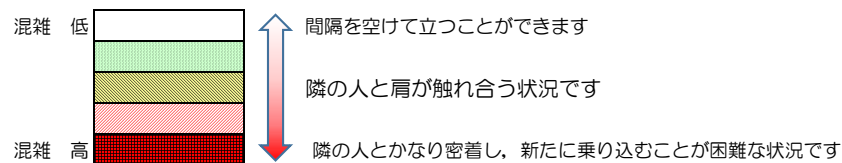

※上記の混雑状況は、目安です。

※同じ時間帯でも列車毎の混雑状況には偏りがあります。

箱崎線（貝塚方面）の混雑状況

■ **令和3年9月2日(木)**のご利用状況をもとに作成しています。

混雑状況の目安

(貝塚方面)	中洲川端 ↵ 呉服町	呉服町 ↵ 千代県庁口	千代県庁口 ↵ 馬出九大病院前	馬出九大病院前 ↵ 箱崎宮前	箱崎宮前 ↵ 箱崎九大前	箱崎九大前 ↵ 貝塚
7:00 - 7:15						
7:15 - 7:30						
7:30 - 7:45						
7:45 - 8:00						
8:00 - 8:15						
8:15 - 8:30						
8:30 - 8:45						
8:45 - 9:00						
9:00 - 9:15						
9:15 - 9:30						
9:30 - 9:45						
9:45 - 10:00						