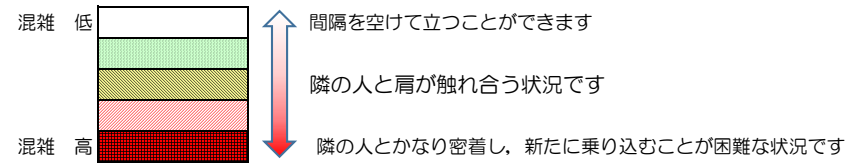

箱崎線（中洲川端方面）の混雑状況

■ **令和3年9月2日(木)**のご利用状況をもとに作成しています。

混雑状況の目安

(中洲川端方面)	貝塚 ↳ 箱崎九大前	箱崎九大前 ↳ 箱崎宮前	箱崎宮前 ↳ 馬出九大病院前	馬出九大病院前 ↳ 千代県庁口	千代県庁口 ↳ 呉服町	呉服町 ↳ 中洲川端
7:00 - 7:15						
7:15 - 7:30						
7:30 - 7:45						
7:45 - 8:00						
8:00 - 8:15						
8:15 - 8:30						
8:30 - 8:45						
8:45 - 9:00						
9:00 - 9:15						
9:15 - 9:30						
9:30 - 9:45						
9:45 - 10:00						

※上記の混雑状況は、目安です。

※同じ時間帯でも列車毎の混雑状況には偏りがあります。

箱崎線（貝塚方面）の混雑状況

■ **令和3年9月2日(木)**のご利用状況をもとに作成しています。

混雑状況の目安

(貝塚方面)	中洲川端 ↵ 呉服町	呉服町 ↵ 千代県庁口	千代県庁口 ↵ 馬出九大病院前	馬出九大病院前 ↵ 箱崎宮前	箱崎宮前 ↵ 箱崎九大前	箱崎九大前 ↵ 貝塚
7:00 - 7:15						
7:15 - 7:30						
7:30 - 7:45						
7:45 - 8:00						
8:00 - 8:15						
8:15 - 8:30						
8:30 - 8:45						
8:45 - 9:00						
9:00 - 9:15						
9:15 - 9:30						
9:30 - 9:45						
9:45 - 10:00						