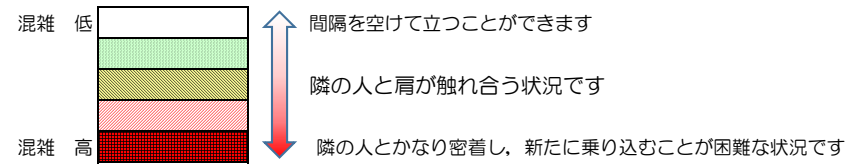

箱崎線（貝塚方面）の混雑状況

■ **令和3年9月2日(木)**のご利用状況をもとに作成しています。

混雑状況の目安

(貝塚方面)	中洲川端 ↳ 呉服町	呉服町 ↳ 千代県庁口	千代県庁口 ↳ 馬出九大病院前	馬出九大病院前 ↳ 箱崎宮前	箱崎宮前 ↳ 箱崎九大前	箱崎九大前 ↳ 貝塚
16:00 - 16:15						
16:15 - 16:30						
16:30 - 16:45						
16:45 - 17:00						
17:00 - 17:15						
17:15 - 17:30						
17:30 - 17:45						
17:45 - 18:00						
18:00 - 18:15						
18:15 - 18:30						
18:30 - 18:45						
18:45 - 19:00						

※上記の混雑状況は、目安です。
※同じ時間帯でも列車毎の混雑状況には偏りがあります。