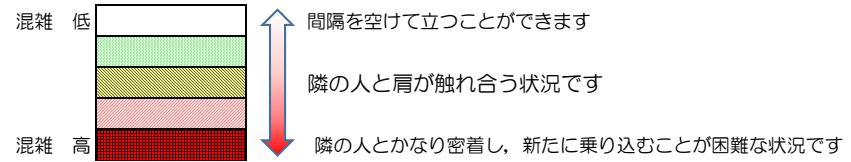

# 箱崎線（中洲川端方面）の混雑状況

■ **令和3年9月2日(木)**のご利用状況をもとに作成しています。

## 混雑状況の目安

(中洲川端方面)	貝塚 ↵ 箱崎九大前	箱崎九大前 ↵ 箱崎宮前	箱崎宮前 ↵ 馬出九大病院前	馬出九大病院前 ↵ 千代県庁口	千代県庁口 ↵ 呉服町	呉服町 ↵ 中洲川端
16:00 - 16:15						
16:15 - 16:30						
16:30 - 16:45						
16:45 - 17:00						
17:00 - 17:15						
17:15 - 17:30						
17:30 - 17:45						
17:45 - 18:00						
18:00 - 18:15						
18:15 - 18:30						
18:30 - 18:45						
18:45 - 19:00						