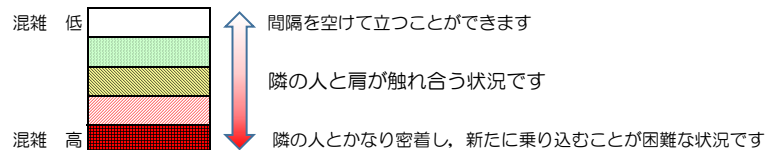

七隈線（橋本方面）の混雑状況

■ **令和3年9月2日(木)**のご利用状況をもとに作成しています。

混雑状況の目安

(橋本方面)	天神南 ↙ 渡辺通	渡辺通 ↙ 薬院	薬院 ↙ 薬院大通	薬院大通 ↙ 桜坂	桜坂 ↙ 六本松	六本松 ↙ 別府	別府 ↙ 茶山	茶山 ↙ 金山	金山 ↙ 七隈	七隈 ↙ 福大前	福大前 ↙ 梅林	梅林 ↙ 野芥	野芥 ↙ 賀茂	賀茂 ↙ 次郎丸	次郎丸 ↙ 橋本
7:00 - 7:15															
7:15 - 7:30															
7:30 - 7:45															
7:45 - 8:00															
8:00 - 8:15															
8:15 - 8:30															
8:30 - 8:45															
8:45 - 9:00															
9:00 - 9:15															
9:15 - 9:30															
9:30 - 9:45															
9:45 - 10:00															