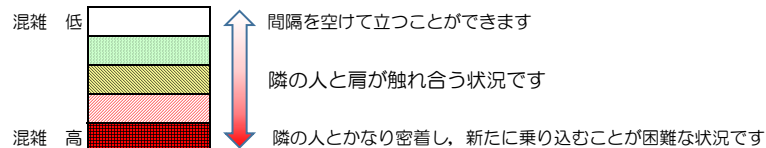

七隈線（橋本方面）の混雑状況

■ **令和3年9月2日(木)**のご利用状況をもとに作成しています。

混雑状況の目安

(橋本方面)	天神南 ↙ 渡辺通	渡辺通 ↙ 薬院	薬院 ↙ 薬院大通	薬院大通 ↙ 桜坂	桜坂 ↙ 六本松	六本松 ↙ 別府	別府 ↙ 茶山	茶山 ↙ 金山	金山 ↙ 七隈	七隈 ↙ 福大前	福大前 ↙ 梅林	梅林 ↙ 野芥	野芥 ↙ 賀茂	賀茂 ↙ 次郎丸	次郎丸 ↙ 橋本
7:00 - 7:15															
7:15 - 7:30															
7:30 - 7:45															
7:45 - 8:00															
8:00 - 8:15															
8:15 - 8:30															
8:30 - 8:45															
8:45 - 9:00															
9:00 - 9:15															
9:15 - 9:30															
9:30 - 9:45															
9:45 - 10:00															

※上記の混雑状況は、目安です。
 ※同じ時間帯でも列車毎の混雑状況には偏りがあります。

七隈線（天神南方面）の混雑状況

■ **令和3年9月2日(木)**のご利用状況をもとに作成しています。

混雑状況の目安

(天神南方面)	橋本 ↳ 次郎丸	次郎丸 ↳ 賀茂	賀茂 ↳ 野芥	野芥 ↳ 梅林	梅林 ↳ 福大前	福大前 ↳ 七隈	七隈 ↳ 金山	金山 ↳ 茶山	茶山 ↳ 別府	別府 ↳ 六本松	六本松 ↳ 桜坂	桜坂 ↳ 薬院大通	薬院大通 ↳ 薬院	薬院 ↳ 渡辺通	渡辺通 ↳ 天神南
7:00 - 7:15															
7:15 - 7:30															
7:30 - 7:45										Low	Low	Medium	Medium	Low	
7:45 - 8:00										Low	Low	Low	Low		
8:00 - 8:15										Low	Medium	Medium	Medium	Low	
8:15 - 8:30										Low	Low	Low	Low		
8:30 - 8:45															
8:45 - 9:00															
9:00 - 9:15															
9:15 - 9:30															
9:30 - 9:45															
9:45 - 10:00															