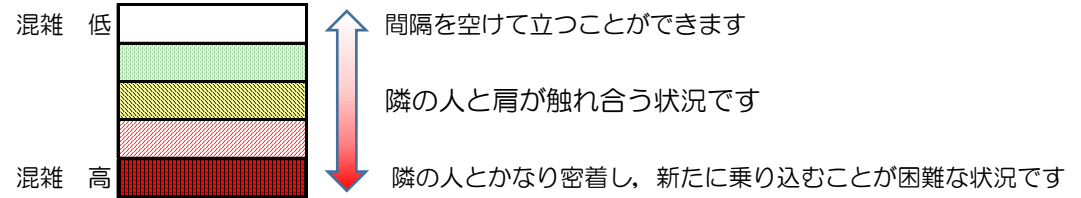

箱崎線（中洲川端方面）の混雑状況

■ **令和3年9月1日(水)**のご利用状況をもとに作成しています。

混雑状況の目安

(中洲川端方面)	貝塚 ↓ 箱崎九大前	箱崎九大前 ↓ 箱崎宮前	箱崎宮前 ↓ 馬出九大病院前	馬出九大病院前 ↓ 千代県庁口	千代県庁口 ↓ 呉服町	呉服町 ↓ 中洲川端
7:00 - 7:15						
7:15 - 7:30						
7:30 - 7:45						
7:45 - 8:00						
8:00 - 8:15						
8:15 - 8:30						
8:30 - 8:45						
8:45 - 9:00						
9:00 - 9:15						
9:15 - 9:30						
9:30 - 9:45						
9:45 - 10:00						

※上記の混雑状況は、目安です。
 ※同じ時間帯でも列車毎の混雑状況には偏りがあります。

箱崎線（貝塚方面）の混雑状況

■ **令和3年9月1日(水)**のご利用状況をもとに作成しています。

混雑状況の目安

(貝塚方面)	中洲川端 ↵ 呉服町	呉服町 ↵ 千代県庁口	千代県庁口 ↵ 馬出九大病院前	馬出九大病院前 ↵ 箱崎宮前	箱崎宮前 ↵ 箱崎九大前	箱崎九大前 ↵ 貝塚
7:00 - 7:15						
7:15 - 7:30						
7:30 - 7:45						
7:45 - 8:00						
8:00 - 8:15						
8:15 - 8:30						
8:30 - 8:45						
8:45 - 9:00						
9:00 - 9:15						
9:15 - 9:30						
9:30 - 9:45						
9:45 - 10:00						