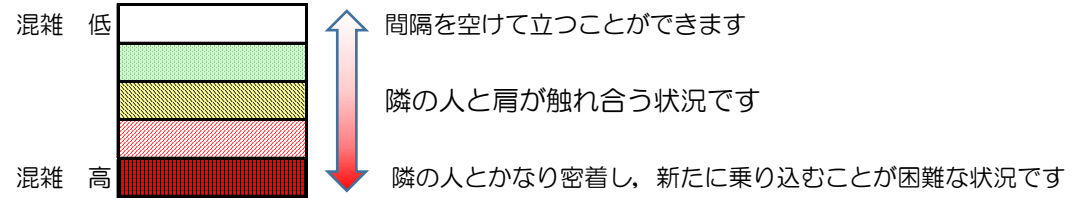

箱崎線（中洲川端方面）の混雑状況

■ **令和3年9月1日(水)**のご利用状況をもとに作成しています。

混雑状況の目安

(中洲川端方面)	貝塚 ↓ 箱崎九大前	箱崎九大前 ↓ 箱崎宮前	箱崎宮前 ↓ 馬出九大病院前	馬出九大病院前 ↓ 千代県庁口	千代県庁口 ↓ 呉服町	呉服町 ↓ 中洲川端
7:00 - 7:15						
7:15 - 7:30						
7:30 - 7:45						
7:45 - 8:00						
8:00 - 8:15						
8:15 - 8:30						
8:30 - 8:45						
8:45 - 9:00						
9:00 - 9:15						
9:15 - 9:30						
9:30 - 9:45						
9:45 - 10:00						

※上記の混雑状況は、目安です。
 ※同じ時間帯でも列車毎の混雑状況には偏りがあります。

箱崎線（貝塚方面）の混雑状況

■ **令和3年9月1日(水)**のご利用状況をもとに作成しています。

混雑状況の目安

(貝塚方面)	中洲川端 ↵ 呉服町	呉服町 ↵ 千代県庁口	千代県庁口 ↵ 馬出九大病院前	馬出九大病院前 ↵ 箱崎宮前	箱崎宮前 ↵ 箱崎九大前	箱崎九大前 ↵ 貝塚
7:00 - 7:15						
7:15 - 7:30						
7:30 - 7:45						
7:45 - 8:00						
8:00 - 8:15						
8:15 - 8:30						
8:30 - 8:45						
8:45 - 9:00						
9:00 - 9:15						
9:15 - 9:30						
9:30 - 9:45						
9:45 - 10:00						