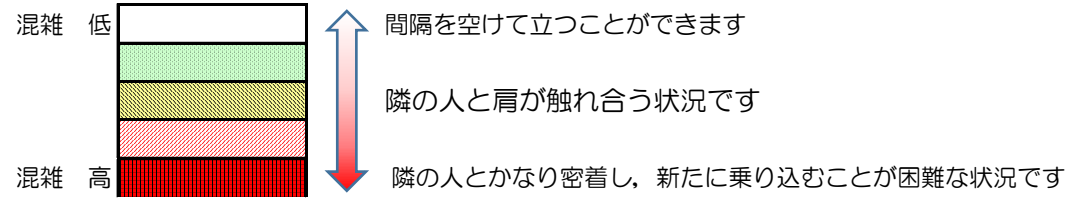

箱崎線（中洲川端方面）の混雑状況

■ **令和3年9月1日(水)**のご利用状況をもとに作成しています。

混雑状況の目安

(中洲川端方面)	貝塚 ↵ 箱崎九大前	箱崎九大前 ↵ 箱崎宮前	箱崎宮前 ↵ 馬出九大病院前	馬出九大病院前 ↵ 千代県庁口	千代県庁口 ↵ 呉服町	呉服町 ↵ 中洲川端
16:00 - 16:15						
16:15 - 16:30						
16:30 - 16:45						
16:45 - 17:00						
17:00 - 17:15						
17:15 - 17:30						
17:30 - 17:45						
17:45 - 18:00						
18:00 - 18:15						
18:15 - 18:30						
18:30 - 18:45						
18:45 - 19:00						

※上記の混雑状況は、目安です。
 ※同じ時間帯でも列車毎の混雑状況には偏りがあります。

箱崎線（貝塚方面）の混雑状況

■ **令和3年9月1日(水)**のご利用状況をもとに作成しています。

混雑状況の目安

(貝塚方面)	中洲川端 ↳ 呉服町	呉服町 ↳ 千代県庁口	千代県庁口 ↳ 馬出九大病院前	馬出九大病院前 ↳ 箱崎宮前	箱崎宮前 ↳ 箱崎九大前	箱崎九大前 ↳ 貝塚
16:00 - 16:15						
16:15 - 16:30						
16:30 - 16:45						
16:45 - 17:00						
17:00 - 17:15						
17:15 - 17:30						
17:30 - 17:45						
17:45 - 18:00						
18:00 - 18:15						
18:15 - 18:30						
18:30 - 18:45						
18:45 - 19:00						