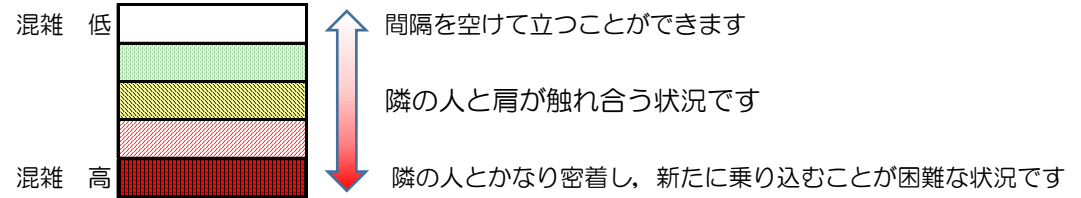

箱崎線（中洲川端方面）の混雑状況

■ **令和3年9月1日(水)**のご利用状況をもとに作成しています。

混雑状況の目安

(中洲川端方面)	貝塚 ↵ 箱崎九大前	箱崎九大前 ↵ 箱崎宮前	箱崎宮前 ↵ 馬出九大病院前	馬出九大病院前 ↵ 千代県庁口	千代県庁口 ↵ 呉服町	呉服町 ↵ 中洲川端
16:00 - 16:15						
16:15 - 16:30						
16:30 - 16:45						
16:45 - 17:00						
17:00 - 17:15						
17:15 - 17:30						
17:30 - 17:45						
17:45 - 18:00						
18:00 - 18:15						
18:15 - 18:30						
18:30 - 18:45						
18:45 - 19:00						

※上記の混雑状況は、目安です。
 ※同じ時間帯でも列車毎の混雑状況には偏りがあります。

箱崎線（貝塚方面）の混雑状況

■ **令和3年9月1日(水)**のご利用状況をもとに作成しています。

混雑状況の目安

(貝塚方面)	中洲川端 ↳ 呉服町	呉服町 ↳ 千代県庁口	千代県庁口 ↳ 馬出九大病院前	馬出九大病院前 ↳ 箱崎宮前	箱崎宮前 ↳ 箱崎九大前	箱崎九大前 ↳ 貝塚
16:00 - 16:15						
16:15 - 16:30						
16:30 - 16:45						
16:45 - 17:00						
17:00 - 17:15						
17:15 - 17:30						
17:30 - 17:45						
17:45 - 18:00						
18:00 - 18:15						
18:15 - 18:30						
18:30 - 18:45						
18:45 - 19:00						