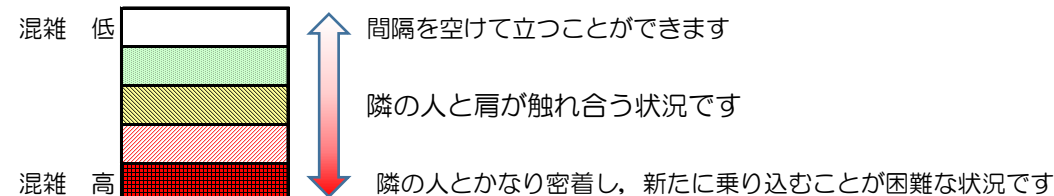

七隈線（天神南方面）の混雑状況

■令和3年9月1日(水)のご利用状況をもとに作成しています。

混雑状況の目安

(天神南方面)	橋本 ↵ 次郎丸	次郎丸 ↵ 賀茂	賀茂 ↵ 野芥	野芥 ↵ 梅林	梅林 ↵ 福大前	福大前 ↵ 七隈	七隈 ↵ 金山	金山 ↵ 茶山	茶山 ↵ 別府	別府 ↵ 六本松	六本松 ↵ 桜坂	桜坂 ↵ 薬院大通	薬院大通 ↵ 薬院	薬院 ↵ 渡辺通	渡辺通 ↵ 天神南
7:00 - 7:15															
7:15 - 7:30															
7:30 - 7:45									低	低	中	中	低		
7:45 - 8:00											中	低	低		
8:00 - 8:15									低	中	中	中	低		
8:15 - 8:30									低	中	低	低	低		
8:30 - 8:45															
8:45 - 9:00															
9:00 - 9:15															
9:15 - 9:30															
9:30 - 9:45															
9:45 - 10:00															

※上記の混雑状況は、目安です。
※同じ時間帯でも列車毎の混雑状況には偏りがあります。