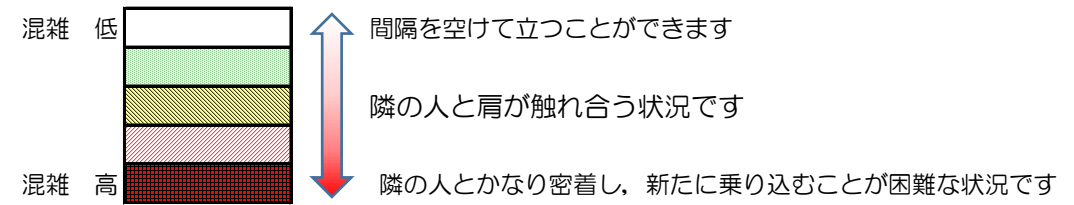

# 七隈線（橋本方面）の混雑状況

■ **令和3年9月1日(水)**のご利用状況をもとに作成しています。

混雑状況の目安

(橋本方面)	天神南 ↳ 渡辺通	渡辺通 ↳ 薬院	薬院 ↳ 薬院大通	薬院大通 ↳ 桜坂	桜坂 ↳ 六本松	六本松 ↳ 別府	別府 ↳ 茶山	茶山 ↳ 金山	金山 ↳ 七隈	七隈 ↳ 福大前	福大前 ↳ 梅林	梅林 ↳ 野芥	野芥 ↳ 賀茂	賀茂 ↳ 次郎丸	次郎丸 ↳ 橋本
7:00 - 7:15															
7:15 - 7:30															
7:30 - 7:45															
7:45 - 8:00															
8:00 - 8:15															
8:15 - 8:30															
8:30 - 8:45															
8:45 - 9:00															
9:00 - 9:15															
9:15 - 9:30															
9:30 - 9:45															
9:45 - 10:00															

※上記の混雑状況は、目安です。  
 ※同じ時間帯でも列車毎の混雑状況には偏りがあります。