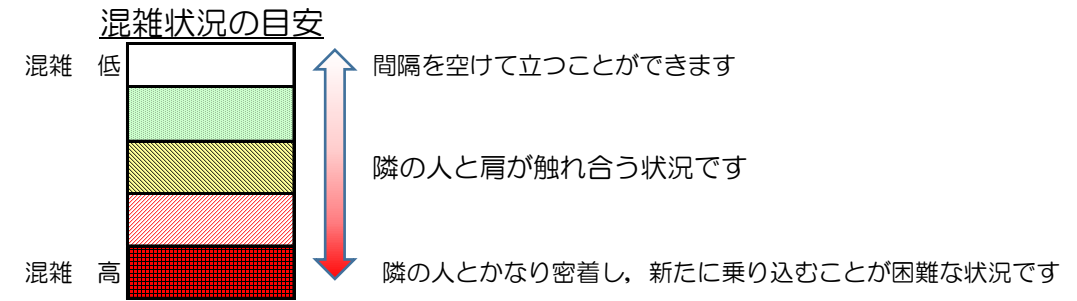

# 七隈線（橋本方面）の混雑状況

■ **令和3年9月1日(水)**のご利用状況をもとに作成しています。

(橋本方面)	天神南 ↳ 渡辺通	渡辺通 ↳ 薬院	薬院 ↳ 薬院大通	薬院大通 ↳ 桜坂	桜坂 ↳ 六本松	六本松 ↳ 別府	別府 ↳ 茶山	茶山 ↳ 金山	金山 ↳ 七隈	七隈 ↳ 福大前	福大前 ↳ 梅林	梅林 ↳ 野芥	野芥 ↳ 賀茂	賀茂 ↳ 次郎丸	次郎丸 ↳ 橋本
16:00 - 16:15															
16:15 - 16:30															
16:30 - 16:45															
16:45 - 17:00															
17:00 - 17:15															
17:15 - 17:30															
17:30 - 17:45															
17:45 - 18:00															
18:00 - 18:15															
18:15 - 18:30															
18:30 - 18:45															
18:45 - 19:00															

※上記の混雑状況は、目安です。  
※同じ時間帯でも列車毎の混雑状況には偏りがあります。