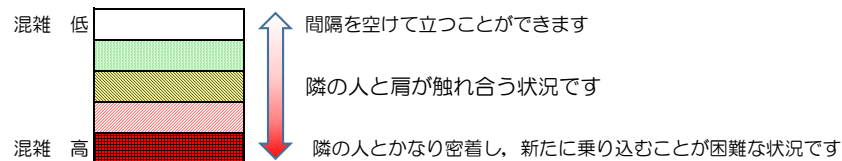

箱崎線（中洲川端方面）の混雑状況

■ **令和3年8月31日(火)**のご利用状況をもとに作成しています。

混雑状況の目安

(中洲川端方面)	貝塚 ↳ 箱崎九大前	箱崎九大前 ↳ 箱崎宮前	箱崎宮前 ↳ 馬出九大病院前	馬出九大病院前 ↳ 千代県庁口	千代県庁口 ↳ 呉服町	呉服町 ↳ 中洲川端
7:00 - 7:15						
7:15 - 7:30						
7:30 - 7:45						
7:45 - 8:00						
8:00 - 8:15						
8:15 - 8:30						
8:30 - 8:45						
8:45 - 9:00						
9:00 - 9:15						
9:15 - 9:30						
9:30 - 9:45						
9:45 - 10:00						

※上記の混雑状況は、目安です。

※同じ時間帯でも列車毎の混雑状況には偏りがあります。

箱崎線（貝塚方面）の混雑状況

■ **令和3年8月31日(火)**のご利用状況をもとに作成しています。

混雑状況の目安

(貝塚方面)	中洲川端 ↳ 呉服町	呉服町 ↳ 千代県庁口	千代県庁口 ↳ 馬出九大病院前	馬出九大病院前 ↳ 箱崎宮前	箱崎宮前 ↳ 箱崎九大前	箱崎九大前 ↳ 貝塚
7:00 - 7:15						
7:15 - 7:30						
7:30 - 7:45						
7:45 - 8:00						
8:00 - 8:15						
8:15 - 8:30						
8:30 - 8:45						
8:45 - 9:00						
9:00 - 9:15						
9:15 - 9:30						
9:30 - 9:45						
9:45 - 10:00						