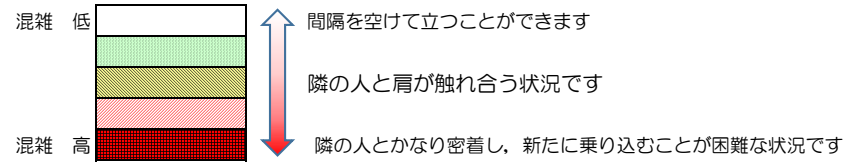

※上記の混雑状況は、目安です。

※同じ時間帯でも列車毎の混雑状況には偏りがあります。

箱崎線（貝塚方面）の混雑状況

■ **令和3年8月31日(火)**のご利用状況をもとに作成しています。

混雑状況の目安

(貝塚方面)	中洲川端 ↳ 呉服町	呉服町 ↳ 千代県庁口	千代県庁口 ↳ 馬出九大病院前	馬出九大病院前 ↳ 箱崎宮前	箱崎宮前 ↳ 箱崎九大前	箱崎九大前 ↳ 貝塚
7:00 - 7:15						
7:15 - 7:30						
7:30 - 7:45						
7:45 - 8:00						
8:00 - 8:15						
8:15 - 8:30						
8:30 - 8:45						
8:45 - 9:00						
9:00 - 9:15						
9:15 - 9:30						
9:30 - 9:45						
9:45 - 10:00						