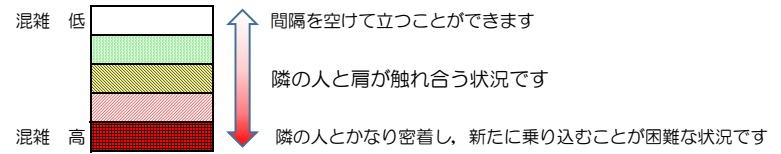

七隈線（天神南方面）の混雑状況

■ **令和3年8月31日(火)**のご利用状況をもとに作成しています。

混雑状況の目安

(天神南方面)	橋本 ↳ 次郎丸	次郎丸 ↳ 賀茂	賀茂 ↳ 野芥	野芥 ↳ 梅林	梅林 ↳ 福大前	福大前 ↳ 七隈	七隈 ↳ 金山	金山 ↳ 茶山	茶山 ↳ 別府	別府 ↳ 六本松	六本松 ↳ 桜坂	桜坂 ↳ 薬院大通	薬院大通 ↳ 薬院	薬院 ↳ 渡辺通	渡辺通 ↳ 天神南
7:00 - 7:15															
7:15 - 7:30															
7:30 - 7:45										Low	Low	Medium	Medium	Low	
7:45 - 8:00											Low	Low	Low		
8:00 - 8:15										Low	Low	Medium	Medium	Low	
8:15 - 8:30										Low	Low	Low	Low		
8:30 - 8:45															
8:45 - 9:00															
9:00 - 9:15															
9:15 - 9:30															
9:30 - 9:45															
9:45 - 10:00															

※上記の混雑状況は、目安です。
※同じ時間帯でも列車毎の混雑状況には偏りがあります。