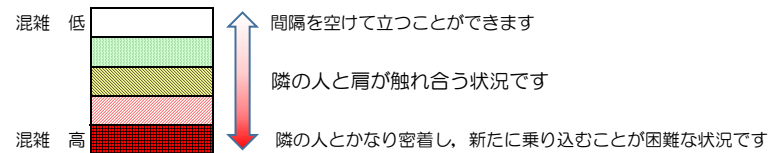

七隈線（橋本方面）の混雑状況

■ **令和3年8月31日(火)**のご利用状況をもとに作成しています。

混雑状況の目安

(橋本方面)	天神南 ↙ 渡辺通	渡辺通 ↙ 薬院	薬院 ↙ 薬院大通	薬院大通 ↙ 桜坂	桜坂 ↙ 六本松	六本松 ↙ 別府	別府 ↙ 茶山	茶山 ↙ 金山	金山 ↙ 七隈	七隈 ↙ 福大前	福大前 ↙ 梅林	梅林 ↙ 野芥	野芥 ↙ 賀茂	賀茂 ↙ 次郎丸	次郎丸 ↙ 橋本
7:00 - 7:15															
7:15 - 7:30															
7:30 - 7:45															
7:45 - 8:00															
8:00 - 8:15															
8:15 - 8:30															
8:30 - 8:45															
8:45 - 9:00															
9:00 - 9:15															
9:15 - 9:30															
9:30 - 9:45															
9:45 - 10:00															

※上記の混雑状況は、目安です。
 ※同じ時間帯でも列車毎の混雑状況には偏りがあります。

七隈線（天神南方面）の混雑状況

■ **令和3年8月31日(火)**のご利用状況をもとに作成しています。

混雑状況の目安

(天神南方面)	橋本 ↳ 次郎丸	次郎丸 ↳ 賀茂	賀茂 ↳ 野芥	野芥 ↳ 梅林	梅林 ↳ 福大前	福大前 ↳ 七隈	七隈 ↳ 金山	金山 ↳ 茶山	茶山 ↳ 別府	別府 ↳ 六本松	六本松 ↳ 桜坂	桜坂 ↳ 薬院大通	薬院大通 ↳ 薬院	薬院 ↳ 渡辺通	渡辺通 ↳ 天神南
7:00 - 7:15															
7:15 - 7:30															
7:30 - 7:45										Low	Low	Medium	Medium	Low	
7:45 - 8:00											Low	Low	Low		
8:00 - 8:15										Low	Low	Medium	Medium	Low	
8:15 - 8:30										Low	Low	Low	Low		
8:30 - 8:45															
8:45 - 9:00															
9:00 - 9:15															
9:15 - 9:30															
9:30 - 9:45															
9:45 - 10:00															