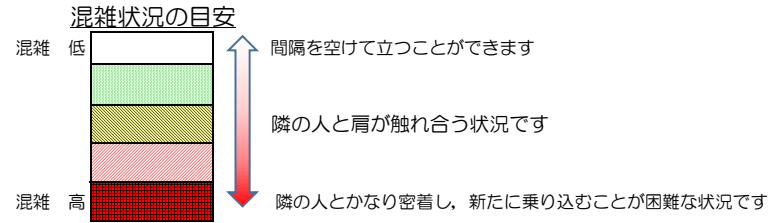

七隈線（橋本方面）の混雑状況

■ **令和3年8月31日(火)**のご利用状況をもとに作成しています。

(橋本方面)	天神南 ↵ 渡辺通	渡辺通 ↵ 薬院	薬院 ↵ 薬院大通	薬院大通 ↵ 桜坂	桜坂 ↵ 六本松	六本松 ↵ 別府	別府 ↵ 茶山	茶山 ↵ 金山	金山 ↵ 七隈	七隈 ↵ 福大前	福大前 ↵ 梅林	梅林 ↵ 野芥	野芥 ↵ 賀茂	賀茂 ↵ 次郎丸	次郎丸 ↵ 橋本
16:00 - 16:15															
16:15 - 16:30															
16:30 - 16:45															
16:45 - 17:00															
17:00 - 17:15															
17:15 - 17:30															
17:30 - 17:45															
17:45 - 18:00															
18:00 - 18:15															
18:15 - 18:30															
18:30 - 18:45															
18:45 - 19:00															

※上記の混雑状況は、目安です。
※同じ時間帯でも列車毎の混雑状況には偏りがあります。

七隈線（天神南方面）の混雑状況

■ **令和3年8月31日(火)**のご利用状況をもとに作成しています。

(天神南方面)	橋本 ↵ 次郎丸	次郎丸 ↵ 賀茂	賀茂 ↵ 野芥	野芥 ↵ 梅林	梅林 ↵ 福大前	福大前 ↵ 七隈	七隈 ↵ 金山	金山 ↵ 茶山	茶山 ↵ 別府	別府 ↵ 六本松	六本松 ↵ 桜坂	桜坂 ↵ 薬院大通	薬院大通 ↵ 薬院	薬院 ↵ 渡辺通	渡辺通 ↵ 天神南
16:00 - 16:15															
16:15 - 16:30															
16:30 - 16:45															
16:45 - 17:00															
17:00 - 17:15															
17:15 - 17:30															
17:30 - 17:45															
17:45 - 18:00															
18:00 - 18:15															
18:15 - 18:30															
18:30 - 18:45															
18:45 - 19:00															