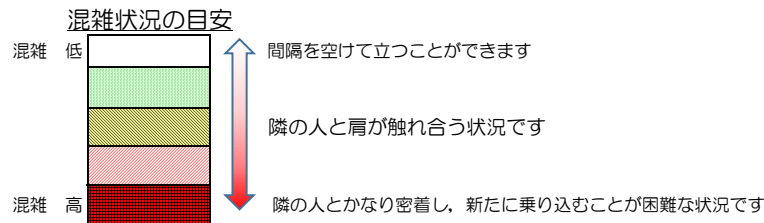

七隈線（橋本方面）の混雑状況

■ **令和3年8月31日(火)**のご利用状況をもとに作成しています。

(橋本方面)	天神南 ↵ 渡辺通	渡辺通 ↵ 薬院	薬院 ↵ 薬院大通	薬院大通 ↵ 桜坂	桜坂 ↵ 六本松	六本松 ↵ 別府	別府 ↵ 茶山	茶山 ↵ 金山	金山 ↵ 七隈	七隈 ↵ 福大前	福大前 ↵ 梅林	梅林 ↵ 野芥	野芥 ↵ 賀茂	賀茂 ↵ 次郎丸	次郎丸 ↵ 橋本
16:00 - 16:15															
16:15 - 16:30															
16:30 - 16:45															
16:45 - 17:00															
17:00 - 17:15															
17:15 - 17:30															
17:30 - 17:45															
17:45 - 18:00															
18:00 - 18:15															
18:15 - 18:30															
18:30 - 18:45															
18:45 - 19:00															

※上記の混雑状況は、目安です。
※同じ時間帯でも列車毎の混雑状況には偏りがあります。

七隈線（天神南方面）の混雑状況

■ **令和3年8月31日(火)**のご利用状況をもとに作成しています。

(天神南方面)	橋本 ↵ 次郎丸	次郎丸 ↵ 賀茂	賀茂 ↵ 野芥	野芥 ↵ 梅林	梅林 ↵ 福大前	福大前 ↵ 七隈	七隈 ↵ 金山	金山 ↵ 茶山	茶山 ↵ 別府	別府 ↵ 六本松	六本松 ↵ 桜坂	桜坂 ↵ 薬院大通	薬院大通 ↵ 薬院	薬院 ↵ 渡辺通	渡辺通 ↵ 天神南
16:00 - 16:15															
16:15 - 16:30															
16:30 - 16:45															
16:45 - 17:00															
17:00 - 17:15															
17:15 - 17:30															
17:30 - 17:45															
17:45 - 18:00															
18:00 - 18:15															
18:15 - 18:30															
18:30 - 18:45															
18:45 - 19:00															