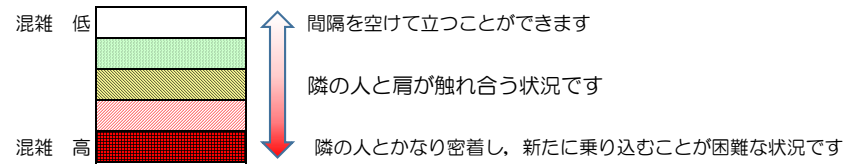

※上記の混雑状況は、目安です。

※同じ時間帯でも列車毎の混雑状況には偏りがあります。

箱崎線（貝塚方面）の混雑状況

■ **令和3年8月30日(月)**のご利用状況をもとに作成しています。

混雑状況の目安

(貝塚方面)	中洲川端 ↳ 呉服町	呉服町 ↳ 千代県庁口	千代県庁口 ↳ 馬出九大病院前	馬出九大病院前 ↳ 箱崎宮前	箱崎宮前 ↳ 箱崎九大前	箱崎九大前 ↳ 貝塚
16:00 - 16:15						
16:15 - 16:30						
16:30 - 16:45						
16:45 - 17:00						
17:00 - 17:15						
17:15 - 17:30						
17:30 - 17:45						
17:45 - 18:00						
18:00 - 18:15						
18:15 - 18:30						
18:30 - 18:45						
18:45 - 19:00						