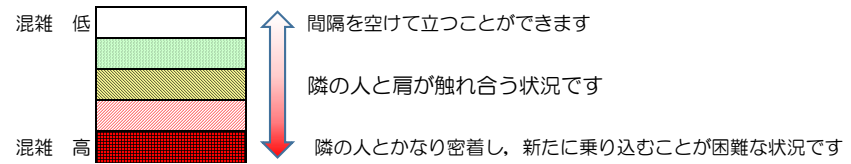

箱崎線（中洲川端方面）の混雑状況

混雑状況の目安

■ **令和3年8月30日(月)**のご利用状況をもとに作成しています。

(中洲川端方面)	貝塚 ↵ 箱崎九大前	箱崎九大前 ↵ 箱崎宮前	箱崎宮前 ↵ 馬出九大病院前	馬出九大病院前 ↵ 千代県庁口	千代県庁口 ↵ 呉服町	呉服町 ↵ 中洲川端
16:00 - 16:15						
16:15 - 16:30						
16:30 - 16:45						
16:45 - 17:00						
17:00 - 17:15						
17:15 - 17:30						
17:30 - 17:45						
17:45 - 18:00						
18:00 - 18:15						
18:15 - 18:30						
18:30 - 18:45						
18:45 - 19:00						

※上記の混雑状況は、目安です。

※同じ時間帯でも列車毎の混雑状況には偏りがあります。

箱崎線（貝塚方面）の混雑状況

■ **令和3年8月30日(月)**のご利用状況をもとに作成しています。

混雑状況の目安

(貝塚方面)	中洲川端 ↳ 呉服町	呉服町 ↳ 千代県庁口	千代県庁口 ↳ 馬出九大病院前	馬出九大病院前 ↳ 箱崎宮前	箱崎宮前 ↳ 箱崎九大前	箱崎九大前 ↳ 貝塚
16:00 - 16:15						
16:15 - 16:30						
16:30 - 16:45						
16:45 - 17:00						
17:00 - 17:15						
17:15 - 17:30						
17:30 - 17:45						
17:45 - 18:00						
18:00 - 18:15						
18:15 - 18:30						
18:30 - 18:45						
18:45 - 19:00						