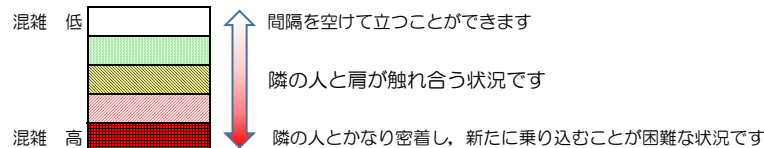

七隈線（天神南方面）の混雑状況

■ **令和3年8月30日(月)**のご利用状況をもとに作成しています。

混雑状況の目安

(天神南方面)	橋本 ↳ 次郎丸	次郎丸 ↳ 賀茂	賀茂 ↳ 野芥	野芥 ↳ 梅林	梅林 ↳ 福大前	福大前 ↳ 七隈	七隈 ↳ 金山	金山 ↳ 茶山	茶山 ↳ 別府	別府 ↳ 六本松	六本松 ↳ 桜坂	桜坂 ↳ 薬院大通	薬院大通 ↳ 薬院	薬院 ↳ 渡辺通	渡辺通 ↳ 天神南
7:00 - 7:15															
7:15 - 7:30															
7:30 - 7:45										低	低	中	中		
7:45 - 8:00										低	低	低	低		
8:00 - 8:15										低	中	中	中	低	
8:15 - 8:30										低	低	低	低		
8:30 - 8:45															
8:45 - 9:00															
9:00 - 9:15															
9:15 - 9:30															
9:30 - 9:45															
9:45 - 10:00															

※上記の混雑状況は、目安です。
※同じ時間帯でも列車毎の混雑状況には偏りがあります。