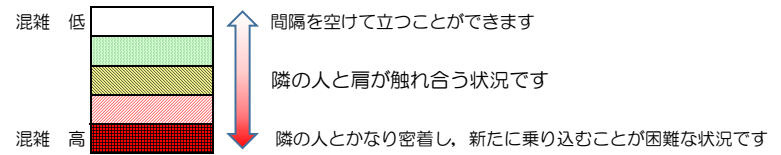

七隈線（橋本方面）の混雑状況

■ **令和3年8月30日(月)**のご利用状況をもとに作成しています。

混雑状況の目安

(橋本方面)	天神南 ↙ 渡辺通	渡辺通 ↙ 薬院	薬院 ↙ 薬院大通	薬院大通 ↙ 桜坂	桜坂 ↙ 六本松	六本松 ↙ 別府	別府 ↙ 茶山	茶山 ↙ 金山	金山 ↙ 七隈	七隈 ↙ 福大前	福大前 ↙ 梅林	梅林 ↙ 野芥	野芥 ↙ 賀茂	賀茂 ↙ 次郎丸	次郎丸 ↙ 橋本
7:00 - 7:15															
7:15 - 7:30															
7:30 - 7:45															
7:45 - 8:00															
8:00 - 8:15															
8:15 - 8:30															
8:30 - 8:45															
8:45 - 9:00															
9:00 - 9:15															
9:15 - 9:30															
9:30 - 9:45															
9:45 - 10:00															