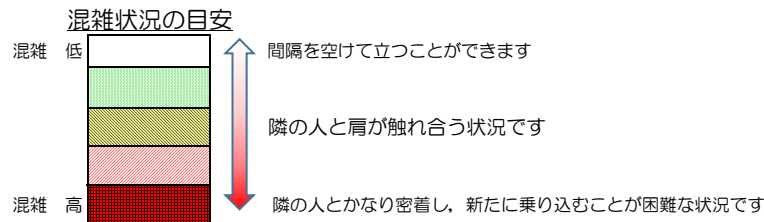

七隈線（橋本方面）の混雑状況

■ **令和3年8月30日(月)**のご利用状況をもとに作成しています。

(橋本方面)	天神南 ↵ 渡辺通	渡辺通 ↵ 薬院	薬院 ↵ 薬院大通	薬院大通 ↵ 桜坂	桜坂 ↵ 六本松	六本松 ↵ 別府	別府 ↵ 茶山	茶山 ↵ 金山	金山 ↵ 七隈	七隈 ↵ 福大前	福大前 ↵ 梅林	梅林 ↵ 野芥	野芥 ↵ 賀茂	賀茂 ↵ 次郎丸	次郎丸 ↵ 橋本
16:00 - 16:15															
16:15 - 16:30															
16:30 - 16:45															
16:45 - 17:00															
17:00 - 17:15															
17:15 - 17:30															
17:30 - 17:45															
17:45 - 18:00															
18:00 - 18:15															
18:15 - 18:30															
18:30 - 18:45															
18:45 - 19:00															

※上記の混雑状況は、目安です。
※同じ時間帯でも列車毎の混雑状況には偏りがあります。

七隈線（天神南方面）の混雑状況

■ **令和3年8月30日(月)**のご利用状況をもとに作成しています。

(天神南方面)	橋本 ↵ 次郎丸	次郎丸 ↵ 賀茂	賀茂 ↵ 野芥	野芥 ↵ 梅林	梅林 ↵ 福大前	福大前 ↵ 七隈	七隈 ↵ 金山	金山 ↵ 茶山	茶山 ↵ 別府	別府 ↵ 六本松	六本松 ↵ 桜坂	桜坂 ↵ 薬院大通	薬院大通 ↵ 薬院	薬院 ↵ 渡辺通	渡辺通 ↵ 天神南
16:00 - 16:15															
16:15 - 16:30															
16:30 - 16:45															
16:45 - 17:00															
17:00 - 17:15															
17:15 - 17:30															
17:30 - 17:45															
17:45 - 18:00															
18:00 - 18:15															
18:15 - 18:30															
18:30 - 18:45															
18:45 - 19:00															