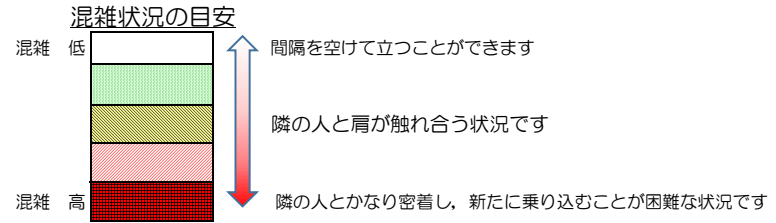

七隈線（橋本方面）の混雑状況

■ **令和3年8月30日(月)**のご利用状況をもとに作成しています。

(橋本方面)	天神南 ↵ 渡辺通	渡辺通 ↵ 薬院	薬院 ↵ 薬院大通	薬院大通 ↵ 桜坂	桜坂 ↵ 六本松	六本松 ↵ 別府	別府 ↵ 茶山	茶山 ↵ 金山	金山 ↵ 七隈	七隈 ↵ 福大前	福大前 ↵ 梅林	梅林 ↵ 野芥	野芥 ↵ 賀茂	賀茂 ↵ 次郎丸	次郎丸 ↵ 橋本
16:00 - 16:15															
16:15 - 16:30															
16:30 - 16:45															
16:45 - 17:00															
17:00 - 17:15															
17:15 - 17:30															
17:30 - 17:45															
17:45 - 18:00															
18:00 - 18:15															
18:15 - 18:30															
18:30 - 18:45															
18:45 - 19:00															

※上記の混雑状況は、目安です。
※同じ時間帯でも列車毎の混雑状況には偏りがあります。

七隈線（天神南方面）の混雑状況

■ **令和3年8月30日(月)**のご利用状況をもとに作成しています。

(天神南方面)	橋本 ↵ 次郎丸	次郎丸 ↵ 賀茂	賀茂 ↵ 野芥	野芥 ↵ 梅林	梅林 ↵ 福大前	福大前 ↵ 七隈	七隈 ↵ 金山	金山 ↵ 茶山	茶山 ↵ 別府	別府 ↵ 六本松	六本松 ↵ 桜坂	桜坂 ↵ 薬院大通	薬院大通 ↵ 薬院	薬院 ↵ 渡辺通	渡辺通 ↵ 天神南
16:00 - 16:15															
16:15 - 16:30															
16:30 - 16:45															
16:45 - 17:00															
17:00 - 17:15															
17:15 - 17:30															
17:30 - 17:45															
17:45 - 18:00															
18:00 - 18:15															
18:15 - 18:30															
18:30 - 18:45															
18:45 - 19:00															