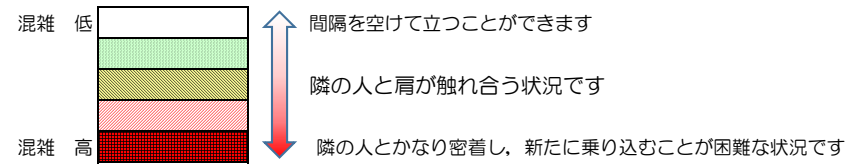

※上記の混雑状況は、目安です。

※同じ時間帯でも列車毎の混雑状況には偏りがあります。

箱崎線（貝塚方面）の混雑状況

■ **令和3年8月27日(金)**のご利用状況をもとに作成しています。

混雑状況の目安

(貝塚方面)	中洲川端 ↳ 呉服町	呉服町 ↳ 千代県庁口	千代県庁口 ↳ 馬出九大病院前	馬出九大病院前 ↳ 箱崎宮前	箱崎宮前 ↳ 箱崎九大前	箱崎九大前 ↳ 貝塚
7:00 - 7:15						
7:15 - 7:30						
7:30 - 7:45						
7:45 - 8:00						
8:00 - 8:15						
8:15 - 8:30						
8:30 - 8:45						
8:45 - 9:00						
9:00 - 9:15						
9:15 - 9:30						
9:30 - 9:45						
9:45 - 10:00						