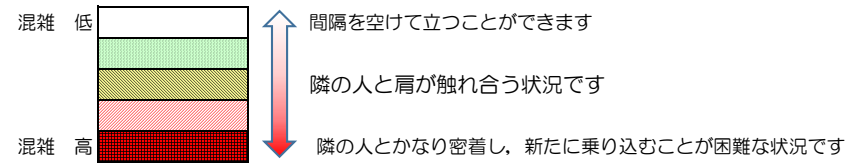

箱崎線（中洲川端方面）の混雑状況

■ **令和3年8月27日(金)**のご利用状況をもとに作成しています。

混雑状況の目安

(中洲川端方面)	貝塚 ↳ 箱崎九大前	箱崎九大前 ↳ 箱崎宮前	箱崎宮前 ↳ 馬出九大病院前	馬出九大病院前 ↳ 千代県庁口	千代県庁口 ↳ 呉服町	呉服町 ↳ 中洲川端
7:00 - 7:15						
7:15 - 7:30						
7:30 - 7:45						
7:45 - 8:00						
8:00 - 8:15						
8:15 - 8:30						
8:30 - 8:45						
8:45 - 9:00						
9:00 - 9:15						
9:15 - 9:30						
9:30 - 9:45						
9:45 - 10:00						

※上記の混雑状況は、目安です。

※同じ時間帯でも列車毎の混雑状況には偏りがあります。

箱崎線（貝塚方面）の混雑状況

■ **令和3年8月27日(金)**のご利用状況をもとに作成しています。

混雑状況の目安

(貝塚方面)	中洲川端 ↳ 呉服町	呉服町 ↳ 千代県庁口	千代県庁口 ↳ 馬出九大病院前	馬出九大病院前 ↳ 箱崎宮前	箱崎宮前 ↳ 箱崎九大前	箱崎九大前 ↳ 貝塚
7:00 - 7:15						
7:15 - 7:30						
7:30 - 7:45						
7:45 - 8:00						
8:00 - 8:15						
8:15 - 8:30						
8:30 - 8:45						
8:45 - 9:00						
9:00 - 9:15						
9:15 - 9:30						
9:30 - 9:45						
9:45 - 10:00						