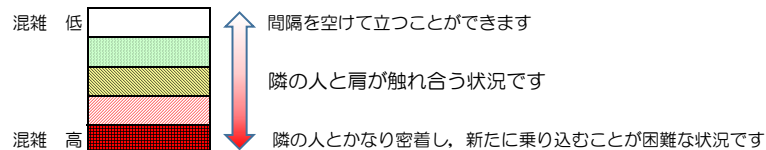

七隈線（橋本方面）の混雑状況

■ **令和3年8月27日(金)**のご利用状況をもとに作成しています。

混雑状況の目安

(橋本方面)	天神南 ↙ 渡辺通	渡辺通 ↙ 薬院	薬院 ↙ 薬院大通	薬院大通 ↙ 桜坂	桜坂 ↙ 六本松	六本松 ↙ 別府	別府 ↙ 茶山	茶山 ↙ 金山	金山 ↙ 七隈	七隈 ↙ 福大前	福大前 ↙ 梅林	梅林 ↙ 野芥	野芥 ↙ 賀茂	賀茂 ↙ 次郎丸	次郎丸 ↙ 橋本
7:00 - 7:15															
7:15 - 7:30															
7:30 - 7:45															
7:45 - 8:00															
8:00 - 8:15															
8:15 - 8:30															
8:30 - 8:45															
8:45 - 9:00															
9:00 - 9:15															
9:15 - 9:30															
9:30 - 9:45															
9:45 - 10:00															