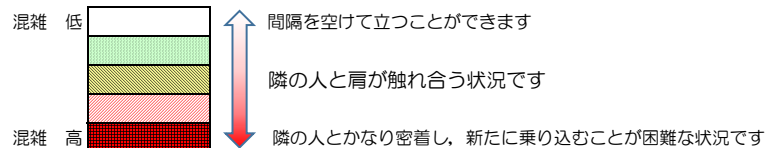

七隈線（橋本方面）の混雑状況

■ **令和3年8月27日(金)**のご利用状況をもとに作成しています。

混雑状況の目安

(橋本方面)	天神南 ↙ 渡辺通	渡辺通 ↙ 薬院	薬院 ↙ 薬院大通	薬院大通 ↙ 桜坂	桜坂 ↙ 六本松	六本松 ↙ 別府	別府 ↙ 茶山	茶山 ↙ 金山	金山 ↙ 七隈	七隈 ↙ 福大前	福大前 ↙ 梅林	梅林 ↙ 野芥	野芥 ↙ 賀茂	賀茂 ↙ 次郎丸	次郎丸 ↙ 橋本
7:00 - 7:15															
7:15 - 7:30															
7:30 - 7:45															
7:45 - 8:00															
8:00 - 8:15															
8:15 - 8:30															
8:30 - 8:45															
8:45 - 9:00															
9:00 - 9:15															
9:15 - 9:30															
9:30 - 9:45															
9:45 - 10:00															

※上記の混雑状況は、目安です。
※同じ時間帯でも列車毎の混雑状況には偏りがあります。

七隈線（天神南方面）の混雑状況

■ **令和3年8月27日(金)**のご利用状況をもとに作成しています。

混雑状況の目安

(天神南方面)	橋本 ↳ 次郎丸	次郎丸 ↳ 賀茂	賀茂 ↳ 野芥	野芥 ↳ 梅林	梅林 ↳ 福大前	福大前 ↳ 七隈	七隈 ↳ 金山	金山 ↳ 茶山	茶山 ↳ 別府	別府 ↳ 六本松	六本松 ↳ 桜坂	桜坂 ↳ 薬院大通	薬院大通 ↳ 薬院	薬院 ↳ 渡辺通	渡辺通 ↳ 天神南
7:00 - 7:15															
7:15 - 7:30															
7:30 - 7:45															
7:45 - 8:00															
8:00 - 8:15															
8:15 - 8:30															
8:30 - 8:45															
8:45 - 9:00															
9:00 - 9:15															
9:15 - 9:30															
9:30 - 9:45															
9:45 - 10:00															