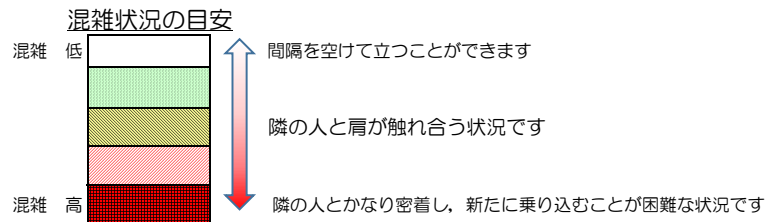

# 七隈線（橋本方面）の混雑状況

■ **令和3年8月27日(金)**のご利用状況をもとに作成しています。

(橋本方面)	天神南 ↵ 渡辺通	渡辺通 ↵ 薬院	薬院 ↵ 薬院大通	薬院大通 ↵ 桜坂	桜坂 ↵ 六本松	六本松 ↵ 別府	別府 ↵ 茶山	茶山 ↵ 金山	金山 ↵ 七隈	七隈 ↵ 福大前	福大前 ↵ 梅林	梅林 ↵ 野芥	野芥 ↵ 賀茂	賀茂 ↵ 次郎丸	次郎丸 ↵ 橋本
16:00 - 16:15															
16:15 - 16:30															
16:30 - 16:45															
16:45 - 17:00															
17:00 - 17:15															
17:15 - 17:30															
17:30 - 17:45															
17:45 - 18:00															
18:00 - 18:15															
18:15 - 18:30															
18:30 - 18:45															
18:45 - 19:00															

※上記の混雑状況は、目安です。  
※同じ時間帯でも列車毎の混雑状況には偏りがあります。