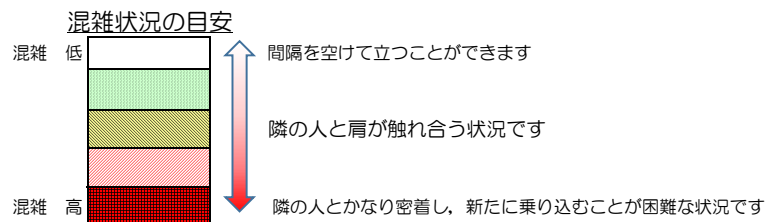

七隈線（天神南方面）の混雑状況

■ **令和3年8月27日(金)**のご利用状況をもとに作成しています。

(天神南方面)	橋本 ↵ 次郎丸	次郎丸 ↵ 賀茂	賀茂 ↵ 野芥	野芥 ↵ 梅林	梅林 ↵ 福大前	福大前 ↵ 七隈	七隈 ↵ 金山	金山 ↵ 茶山	茶山 ↵ 別府	別府 ↵ 六本松	六本松 ↵ 桜坂	桜坂 ↵ 薬院大通	薬院大通 ↵ 薬院	薬院 ↵ 渡辺通	渡辺通 ↵ 天神南
16:00 - 16:15															
16:15 - 16:30															
16:30 - 16:45															
16:45 - 17:00															
17:00 - 17:15															
17:15 - 17:30															
17:30 - 17:45															
17:45 - 18:00															
18:00 - 18:15															
18:15 - 18:30															
18:30 - 18:45															
18:45 - 19:00															

※上記の混雑状況は、目安です。
※同じ時間帯でも列車毎の混雑状況には偏りがあります。