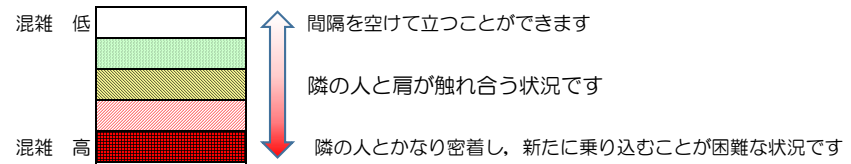

※上記の混雑状況は、目安です。

※同じ時間帯でも列車毎の混雑状況には偏りがあります。

箱崎線（貝塚方面）の混雑状況

■ **令和3年8月26日(木)**のご利用状況をもとに作成しています。

混雑状況の目安

(貝塚方面)	中洲川端 ↵ 呉服町	呉服町 ↵ 千代県庁口	千代県庁口 ↵ 馬出九大病院前	馬出九大病院前 ↵ 箱崎宮前	箱崎宮前 ↵ 箱崎九大前	箱崎九大前 ↵ 貝塚
7:00 - 7:15						
7:15 - 7:30						
7:30 - 7:45						
7:45 - 8:00						
8:00 - 8:15						
8:15 - 8:30						
8:30 - 8:45						
8:45 - 9:00						
9:00 - 9:15						
9:15 - 9:30						
9:30 - 9:45						
9:45 - 10:00						