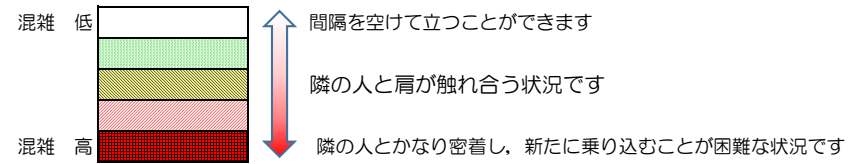

箱崎線（中洲川端方面）の混雑状況

■ **令和3年8月26日(木)**のご利用状況をもとに作成しています。

混雑状況の目安

(中洲川端方面)	貝塚 ↳ 箱崎九大前	箱崎九大前 ↳ 箱崎宮前	箱崎宮前 ↳ 馬出九大病院前	馬出九大病院前 ↳ 千代県庁口	千代県庁口 ↳ 呉服町	呉服町 ↳ 中洲川端
7:00 - 7:15						
7:15 - 7:30						
7:30 - 7:45						
7:45 - 8:00						
8:00 - 8:15						
8:15 - 8:30						
8:30 - 8:45						
8:45 - 9:00						
9:00 - 9:15						
9:15 - 9:30						
9:30 - 9:45						
9:45 - 10:00						

※上記の混雑状況は、目安です。

※同じ時間帯でも列車毎の混雑状況には偏りがあります。

箱崎線（貝塚方面）の混雑状況

■ **令和3年8月26日(木)**のご利用状況をもとに作成しています。

混雑状況の目安

(貝塚方面)	中洲川端 ↵ 呉服町	呉服町 ↵ 千代県庁口	千代県庁口 ↵ 馬出九大病院前	馬出九大病院前 ↵ 箱崎宮前	箱崎宮前 ↵ 箱崎九大前	箱崎九大前 ↵ 貝塚
7:00 - 7:15						
7:15 - 7:30						
7:30 - 7:45						
7:45 - 8:00						
8:00 - 8:15						
8:15 - 8:30						
8:30 - 8:45						
8:45 - 9:00						
9:00 - 9:15						
9:15 - 9:30						
9:30 - 9:45						
9:45 - 10:00						