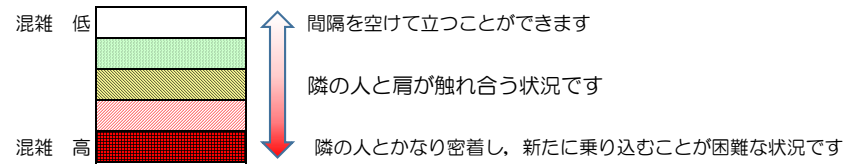

箱崎線（中洲川端方面）の混雑状況

■ **令和3年8月26日(木)**のご利用状況をもとに作成しています。

混雑状況の目安

(中洲川端方面)	貝塚 ↵ 箱崎九大前	箱崎九大前 ↵ 箱崎宮前	箱崎宮前 ↵ 馬出九大病院前	馬出九大病院前 ↵ 千代県庁口	千代県庁口 ↵ 呉服町	呉服町 ↵ 中洲川端
16:00 - 16:15						
16:15 - 16:30						
16:30 - 16:45						
16:45 - 17:00						
17:00 - 17:15						
17:15 - 17:30						
17:30 - 17:45						
17:45 - 18:00						
18:00 - 18:15						
18:15 - 18:30						
18:30 - 18:45						
18:45 - 19:00						

※上記の混雑状況は、目安です。
 ※同じ時間帯でも列車毎の混雑状況には偏りがあります。

箱崎線（貝塚方面）の混雑状況

■ **令和3年8月26日(木)**のご利用状況をもとに作成しています。

混雑状況の目安

(貝塚方面)	中洲川端 ↳ 呉服町	呉服町 ↳ 千代県庁口	千代県庁口 ↳ 馬出九大病院前	馬出九大病院前 ↳ 箱崎宮前	箱崎宮前 ↳ 箱崎九大前	箱崎九大前 ↳ 貝塚
16:00 - 16:15						
16:15 - 16:30						
16:30 - 16:45						
16:45 - 17:00						
17:00 - 17:15						
17:15 - 17:30						
17:30 - 17:45						
17:45 - 18:00						
18:00 - 18:15						
18:15 - 18:30						
18:30 - 18:45						
18:45 - 19:00						