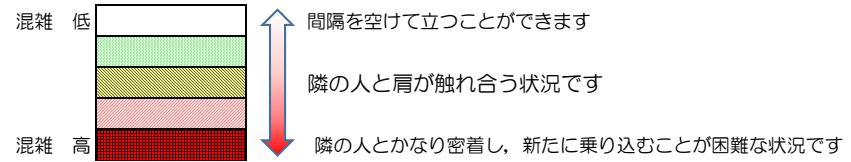

箱崎線（中洲川端方面）の混雑状況

■ **令和3年8月26日(木)**のご利用状況をもとに作成しています。

混雑状況の目安

(中洲川端方面)	貝塚 ↵ 箱崎九大前	箱崎九大前 ↵ 箱崎宮前	箱崎宮前 ↵ 馬出九大病院前	馬出九大病院前 ↵ 千代県庁口	千代県庁口 ↵ 呉服町	呉服町 ↵ 中洲川端
16:00 - 16:15						
16:15 - 16:30						
16:30 - 16:45						
16:45 - 17:00						
17:00 - 17:15						
17:15 - 17:30						
17:30 - 17:45						
17:45 - 18:00						
18:00 - 18:15						
18:15 - 18:30						
18:30 - 18:45						
18:45 - 19:00						

※上記の混雑状況は、目安です。
 ※同じ時間帯でも列車毎の混雑状況には偏りがあります。

箱崎線（貝塚方面）の混雑状況

■ **令和3年8月26日(木)**のご利用状況をもとに作成しています。

混雑状況の目安

(貝塚方面)	中洲川端 ↳ 呉服町	呉服町 ↳ 千代県庁口	千代県庁口 ↳ 馬出九大病院前	馬出九大病院前 ↳ 箱崎宮前	箱崎宮前 ↳ 箱崎九大前	箱崎九大前 ↳ 貝塚
16:00 - 16:15						
16:15 - 16:30						
16:30 - 16:45						
16:45 - 17:00						
17:00 - 17:15						
17:15 - 17:30						
17:30 - 17:45						
17:45 - 18:00						
18:00 - 18:15						
18:15 - 18:30						
18:30 - 18:45						
18:45 - 19:00						