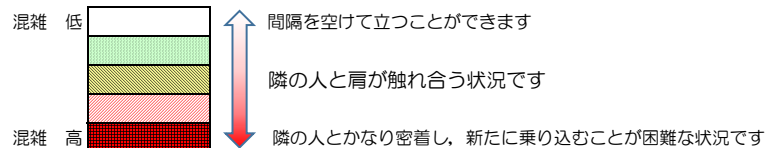

七隈線（橋本方面）の混雑状況

■ **令和3年8月26日(木)**のご利用状況をもとに作成しています。

混雑状況の目安

(橋本方面)	天神南 ↙ 渡辺通	渡辺通 ↙ 薬院	薬院 ↙ 薬院大通	薬院大通 ↙ 桜坂	桜坂 ↙ 六本松	六本松 ↙ 別府	別府 ↙ 茶山	茶山 ↙ 金山	金山 ↙ 七隈	七隈 ↙ 福大前	福大前 ↙ 梅林	梅林 ↙ 野芥	野芥 ↙ 賀茂	賀茂 ↙ 次郎丸	次郎丸 ↙ 橋本
7:00 - 7:15															
7:15 - 7:30															
7:30 - 7:45															
7:45 - 8:00															
8:00 - 8:15															
8:15 - 8:30															
8:30 - 8:45															
8:45 - 9:00															
9:00 - 9:15															
9:15 - 9:30															
9:30 - 9:45															
9:45 - 10:00															

※上記の混雑状況は、目安です。
※同じ時間帯でも列車毎の混雑状況には偏りがあります。

七隈線（天神南方面）の混雑状況

■ **令和3年8月26日(木)**のご利用状況をもとに作成しています。

混雑状況の目安

(天神南方面)	橋本 ↳ 次郎丸	次郎丸 ↳ 賀茂	賀茂 ↳ 野芥	野芥 ↳ 梅林	梅林 ↳ 福大前	福大前 ↳ 七隈	七隈 ↳ 金山	金山 ↳ 茶山	茶山 ↳ 別府	別府 ↳ 六本松	六本松 ↳ 桜坂	桜坂 ↳ 薬院大通	薬院大通 ↳ 薬院	薬院 ↳ 渡辺通	渡辺通 ↳ 天神南
7:00 - 7:15															
7:15 - 7:30															
7:30 - 7:45										Low	Low	Medium	Medium	Low	
7:45 - 8:00										Low	Low	Low	Low		
8:00 - 8:15										Low	Medium	Medium	Medium	Low	
8:15 - 8:30										Low	Low	Low	Low	Low	
8:30 - 8:45															
8:45 - 9:00															
9:00 - 9:15															
9:15 - 9:30															
9:30 - 9:45															
9:45 - 10:00															