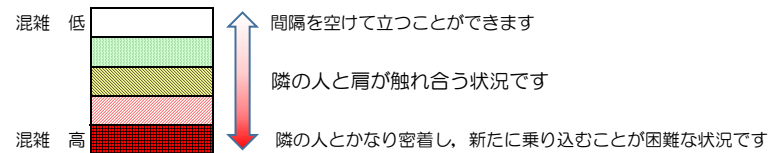

七隈線（橋本方面）の混雑状況

■ **令和3年8月26日(木)**のご利用状況をもとに作成しています。

混雑状況の目安

(橋本方面)	天神南 ↙ 渡辺通	渡辺通 ↙ 薬院	薬院 ↙ 薬院大通	薬院大通 ↙ 桜坂	桜坂 ↙ 六本松	六本松 ↙ 別府	別府 ↙ 茶山	茶山 ↙ 金山	金山 ↙ 七隈	七隈 ↙ 福大前	福大前 ↙ 梅林	梅林 ↙ 野芥	野芥 ↙ 賀茂	賀茂 ↙ 次郎丸	次郎丸 ↙ 橋本
7:00 - 7:15															
7:15 - 7:30															
7:30 - 7:45															
7:45 - 8:00															
8:00 - 8:15															
8:15 - 8:30															
8:30 - 8:45															
8:45 - 9:00															
9:00 - 9:15															
9:15 - 9:30															
9:30 - 9:45															
9:45 - 10:00															