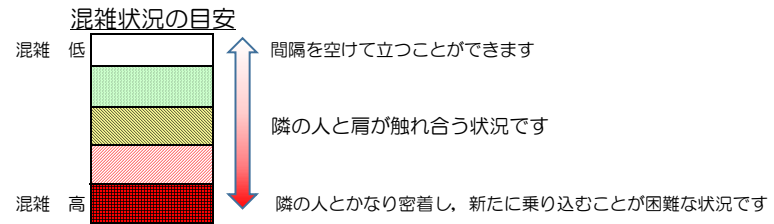

七隈線（天神南方面）の混雑状況

■ **令和3年8月26日(木)**のご利用状況をもとに作成しています。

(天神南方面)	橋本 ↵ 次郎丸	次郎丸 ↵ 賀茂	賀茂 ↵ 野芥	野芥 ↵ 梅林	梅林 ↵ 福大前	福大前 ↵ 七隈	七隈 ↵ 金山	金山 ↵ 茶山	茶山 ↵ 別府	別府 ↵ 六本松	六本松 ↵ 桜坂	桜坂 ↵ 薬院大通	薬院大通 ↵ 薬院	薬院 ↵ 渡辺通	渡辺通 ↵ 天神南
16:00 - 16:15															
16:15 - 16:30															
16:30 - 16:45															
16:45 - 17:00															
17:00 - 17:15															
17:15 - 17:30															
17:30 - 17:45															
17:45 - 18:00															
18:00 - 18:15															
18:15 - 18:30															
18:30 - 18:45															
18:45 - 19:00															

※上記の混雑状況は、目安です。
※同じ時間帯でも列車毎の混雑状況には偏りがあります。