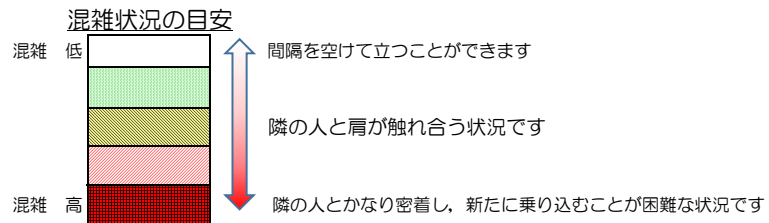

# 七隈線（橋本方面）の混雑状況

■ **令和3年8月26日(木)**のご利用状況をもとに作成しています。

(橋本方面)	天神南 ↵ 渡辺通	渡辺通 ↵ 薬院	薬院 ↵ 薬院大通	薬院大通 ↵ 桜坂	桜坂 ↵ 六本松	六本松 ↵ 別府	別府 ↵ 茶山	茶山 ↵ 金山	金山 ↵ 七隈	七隈 ↵ 福大前	福大前 ↵ 梅林	梅林 ↵ 野芥	野芥 ↵ 賀茂	賀茂 ↵ 次郎丸	次郎丸 ↵ 橋本
16:00 - 16:15															
16:15 - 16:30															
16:30 - 16:45															
16:45 - 17:00															
17:00 - 17:15															
17:15 - 17:30															
17:30 - 17:45															
17:45 - 18:00															
18:00 - 18:15															
18:15 - 18:30															
18:30 - 18:45															
18:45 - 19:00															

※上記の混雑状況は、目安です。  
※同じ時間帯でも列車毎の混雑状況には偏りがあります。