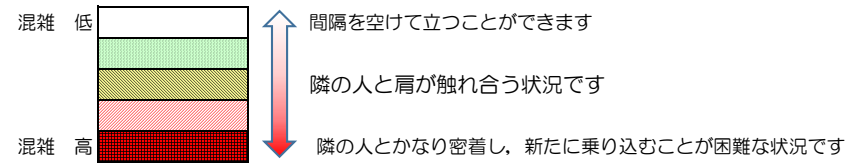

箱崎線（中洲川端方面）の混雑状況

■ **令和3年8月25日(水)**のご利用状況をもとに作成しています。

混雑状況の目安

(中洲川端方面)	貝塚 ↳ 箱崎九大前	箱崎九大前 ↳ 箱崎宮前	箱崎宮前 ↳ 馬出九大病院前	馬出九大病院前 ↳ 千代県庁口	千代県庁口 ↳ 呉服町	呉服町 ↳ 中洲川端
7:00 - 7:15						
7:15 - 7:30						
7:30 - 7:45						
7:45 - 8:00						
8:00 - 8:15						
8:15 - 8:30						
8:30 - 8:45						
8:45 - 9:00						
9:00 - 9:15						
9:15 - 9:30						
9:30 - 9:45						
9:45 - 10:00						

※上記の混雑状況は、目安です。

※同じ時間帯でも列車毎の混雑状況には偏りがあります。

箱崎線（貝塚方面）の混雑状況

■ **令和3年8月25日(水)**のご利用状況をもとに作成しています。

混雑状況の目安

(貝塚方面)	中洲川端 ↵ 呉服町	呉服町 ↵ 千代県庁口	千代県庁口 ↵ 馬出九大病院前	馬出九大病院前 ↵ 箱崎宮前	箱崎宮前 ↵ 箱崎九大前	箱崎九大前 ↵ 貝塚
7:00 - 7:15						
7:15 - 7:30						
7:30 - 7:45						
7:45 - 8:00						
8:00 - 8:15						
8:15 - 8:30						
8:30 - 8:45						
8:45 - 9:00						
9:00 - 9:15						
9:15 - 9:30						
9:30 - 9:45						
9:45 - 10:00						