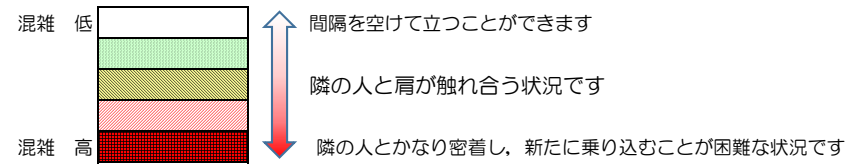

※上記の混雑状況は、目安です。

※同じ時間帯でも列車毎の混雑状況には偏りがあります。

箱崎線（貝塚方面）の混雑状況

■ **令和3年8月25日(水)**のご利用状況をもとに作成しています。

混雑状況の目安

(貝塚方面)	中洲川端 ↵ 呉服町	呉服町 ↵ 千代県庁口	千代県庁口 ↵ 馬出九大病院前	馬出九大病院前 ↵ 箱崎宮前	箱崎宮前 ↵ 箱崎九大前	箱崎九大前 ↵ 貝塚
7:00 - 7:15						
7:15 - 7:30						
7:30 - 7:45						
7:45 - 8:00						
8:00 - 8:15						
8:15 - 8:30						
8:30 - 8:45						
8:45 - 9:00						
9:00 - 9:15						
9:15 - 9:30						
9:30 - 9:45						
9:45 - 10:00						