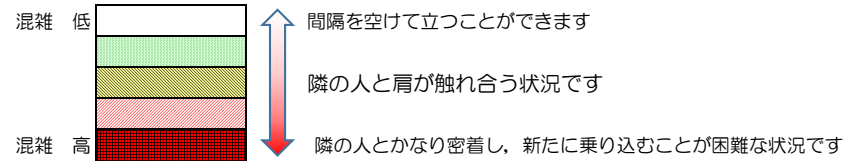

箱崎線（中洲川端方面）の混雑状況

■ **令和3年8月25日(水)**のご利用状況をもとに作成しています。

混雑状況の目安

(中洲川端方面)	貝塚 ↵ 箱崎九大前	箱崎九大前 ↵ 箱崎宮前	箱崎宮前 ↵ 馬出九大病院前	馬出九大病院前 ↵ 千代県庁口	千代県庁口 ↵ 呉服町	呉服町 ↵ 中洲川端
16:00 - 16:15						
16:15 - 16:30						
16:30 - 16:45						
16:45 - 17:00						
17:00 - 17:15						
17:15 - 17:30						
17:30 - 17:45						
17:45 - 18:00						
18:00 - 18:15						
18:15 - 18:30						
18:30 - 18:45						
18:45 - 19:00						

※上記の混雑状況は、目安です。
 ※同じ時間帯でも列車毎の混雑状況には偏りがあります。

箱崎線（貝塚方面）の混雑状況

■ **令和3年8月25日(水)**のご利用状況をもとに作成しています。

混雑状況の目安

(貝塚方面)	中洲川端 ↳ 呉服町	呉服町 ↳ 千代県庁口	千代県庁口 ↳ 馬出九大病院前	馬出九大病院前 ↳ 箱崎宮前	箱崎宮前 ↳ 箱崎九大前	箱崎九大前 ↳ 貝塚
16:00 - 16:15						
16:15 - 16:30						
16:30 - 16:45						
16:45 - 17:00						
17:00 - 17:15						
17:15 - 17:30						
17:30 - 17:45						
17:45 - 18:00						
18:00 - 18:15						
18:15 - 18:30						
18:30 - 18:45						
18:45 - 19:00						