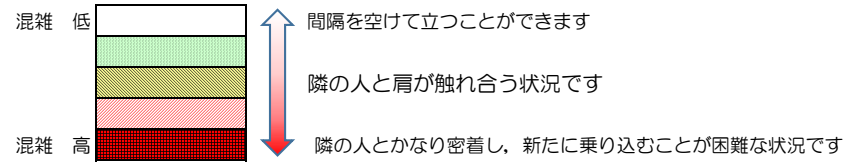

箱崎線（中洲川端方面）の混雑状況

■ **令和3年8月25日(水)**のご利用状況をもとに作成しています。

混雑状況の目安

(中洲川端方面)	貝塚 ↵ 箱崎九大前	箱崎九大前 ↵ 箱崎宮前	箱崎宮前 ↵ 馬出九大病院前	馬出九大病院前 ↵ 千代県庁口	千代県庁口 ↵ 呉服町	呉服町 ↵ 中洲川端
16:00 - 16:15						
16:15 - 16:30						
16:30 - 16:45						
16:45 - 17:00						
17:00 - 17:15						
17:15 - 17:30						
17:30 - 17:45						
17:45 - 18:00						
18:00 - 18:15						
18:15 - 18:30						
18:30 - 18:45						
18:45 - 19:00						

※上記の混雑状況は、目安です。
 ※同じ時間帯でも列車毎の混雑状況には偏りがあります。

箱崎線（貝塚方面）の混雑状況

■ **令和3年8月25日(水)**のご利用状況をもとに作成しています。

混雑状況の目安

(貝塚方面)	中洲川端 ↳ 呉服町	呉服町 ↳ 千代県庁口	千代県庁口 ↳ 馬出九大病院前	馬出九大病院前 ↳ 箱崎宮前	箱崎宮前 ↳ 箱崎九大前	箱崎九大前 ↳ 貝塚
16:00 - 16:15						
16:15 - 16:30						
16:30 - 16:45						
16:45 - 17:00						
17:00 - 17:15						
17:15 - 17:30						
17:30 - 17:45						
17:45 - 18:00						
18:00 - 18:15						
18:15 - 18:30						
18:30 - 18:45						
18:45 - 19:00						