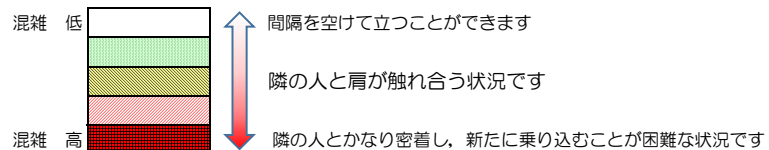

七隈線（橋本方面）の混雑状況

■ **令和3年8月25日(水)**のご利用状況をもとに作成しています。

混雑状況の目安

(橋本方面)	天神南 ↙ 渡辺通	渡辺通 ↙ 薬院	薬院 ↙ 薬院大通	薬院大通 ↙ 桜坂	桜坂 ↙ 六本松	六本松 ↙ 別府	別府 ↙ 茶山	茶山 ↙ 金山	金山 ↙ 七隈	七隈 ↙ 福大前	福大前 ↙ 梅林	梅林 ↙ 野芥	野芥 ↙ 賀茂	賀茂 ↙ 次郎丸	次郎丸 ↙ 橋本
7:00 - 7:15															
7:15 - 7:30															
7:30 - 7:45															
7:45 - 8:00															
8:00 - 8:15															
8:15 - 8:30															
8:30 - 8:45															
8:45 - 9:00															
9:00 - 9:15															
9:15 - 9:30															
9:30 - 9:45															
9:45 - 10:00															