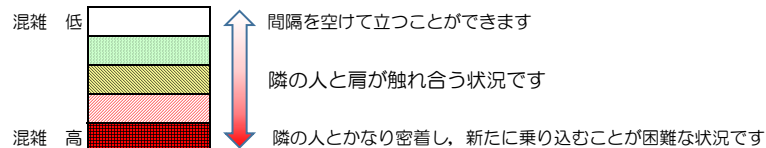

七隈線（天神南方面）の混雑状況

■ **令和3年8月25日(水)**のご利用状況をもとに作成しています。

混雑状況の目安

(天神南方面)	橋本 ↳ 次郎丸	次郎丸 ↳ 賀茂	賀茂 ↳ 野芥	野芥 ↳ 梅林	梅林 ↳ 福大前	福大前 ↳ 七隈	七隈 ↳ 金山	金山 ↳ 茶山	茶山 ↳ 別府	別府 ↳ 六本松	六本松 ↳ 桜坂	桜坂 ↳ 薬院大通	薬院大通 ↳ 薬院	薬院 ↳ 渡辺通	渡辺通 ↳ 天神南
7:00 - 7:15															
7:15 - 7:30												Low	Low		
7:30 - 7:45								Low	High	High	High	High	High	Low	Low
7:45 - 8:00									Low	High	High	High	High	Low	
8:00 - 8:15							Low	Low	High	High	High	High	High	High	Low
8:15 - 8:30									Low	Low	High	Low	Low	Low	
8:30 - 8:45															
8:45 - 9:00															
9:00 - 9:15															
9:15 - 9:30															
9:30 - 9:45															
9:45 - 10:00															

※上記の混雑状況は、目安です。
※同じ時間帯でも列車毎の混雑状況には偏りがあります。