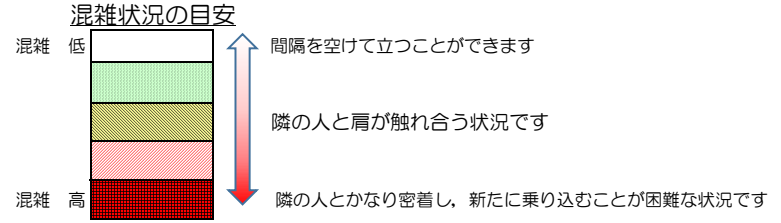

七隈線（天神南方面）の混雑状況

■ **令和3年8月25日(水)**のご利用状況をもとに作成しています。

(天神南方面)	橋本 ↵ 次郎丸	次郎丸 ↵ 賀茂	賀茂 ↵ 野芥	野芥 ↵ 梅林	梅林 ↵ 福大前	福大前 ↵ 七隈	七隈 ↵ 金山	金山 ↵ 茶山	茶山 ↵ 別府	別府 ↵ 六本松	六本松 ↵ 桜坂	桜坂 ↵ 薬院大通	薬院大通 ↵ 薬院	薬院 ↵ 渡辺通	渡辺通 ↵ 天神南
16:00 - 16:15															
16:15 - 16:30															
16:30 - 16:45															
16:45 - 17:00															
17:00 - 17:15															
17:15 - 17:30															
17:30 - 17:45															
17:45 - 18:00															
18:00 - 18:15															
18:15 - 18:30															
18:30 - 18:45															
18:45 - 19:00															

※上記の混雑状況は、目安です。
※同じ時間帯でも列車毎の混雑状況には偏りがあります。