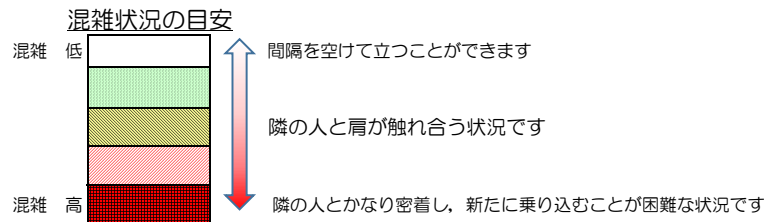

# 七隈線（橋本方面）の混雑状況

■ 令和3年8月25日(水)のご利用状況をもとに作成しています。

| (橋本方面)        | 天神南<br>↵<br>渡辺通 | 渡辺通<br>↵<br>薬院 | 薬院<br>↵<br>薬院大通 | 薬院大通<br>↵<br>桜坂 | 桜坂<br>↵<br>六本松 | 六本松<br>↵<br>別府 | 別府<br>↵<br>茶山 | 茶山<br>↵<br>金山 | 金山<br>↵<br>七隈 | 七隈<br>↵<br>福大前 | 福大前<br>↵<br>梅林 | 梅林<br>↵<br>野芥 | 野芥<br>↵<br>賀茂 | 賀茂<br>↵<br>次郎丸 | 次郎丸<br>↵<br>橋本 |
|---------------|-----------------|----------------|-----------------|-----------------|----------------|----------------|---------------|---------------|---------------|----------------|----------------|---------------|---------------|----------------|----------------|
| 16:00 - 16:15 |                 |                |                 |                 |                |                |               |               |               |                |                |               |               |                |                |
| 16:15 - 16:30 |                 |                |                 |                 |                |                |               |               |               |                |                |               |               |                |                |
| 16:30 - 16:45 |                 |                |                 |                 |                |                |               |               |               |                |                |               |               |                |                |
| 16:45 - 17:00 |                 |                |                 |                 |                |                |               |               |               |                |                |               |               |                |                |
| 17:00 - 17:15 |                 |                |                 |                 |                |                |               |               |               |                |                |               |               |                |                |
| 17:15 - 17:30 |                 |                |                 |                 |                |                |               |               |               |                |                |               |               |                |                |
| 17:30 - 17:45 |                 |                |                 |                 |                |                |               |               |               |                |                |               |               |                |                |
| 17:45 - 18:00 |                 |                |                 |                 |                |                |               |               |               |                |                |               |               |                |                |
| 18:00 - 18:15 |                 |                |                 |                 |                |                |               |               |               |                |                |               |               |                |                |
| 18:15 - 18:30 |                 |                |                 |                 |                |                |               |               |               |                |                |               |               |                |                |
| 18:30 - 18:45 |                 |                |                 |                 |                |                |               |               |               |                |                |               |               |                |                |
| 18:45 - 19:00 |                 |                |                 |                 |                |                |               |               |               |                |                |               |               |                |                |