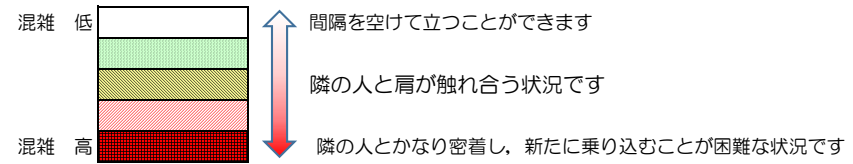

箱崎線（中洲川端方面）の混雑状況

■ **令和3年8月24日(火)**のご利用状況をもとに作成しています。

混雑状況の目安

(中洲川端方面)	貝塚 ↳ 箱崎九大前	箱崎九大前 ↳ 箱崎宮前	箱崎宮前 ↳ 馬出九大病院前	馬出九大病院前 ↳ 千代県庁口	千代県庁口 ↳ 呉服町	呉服町 ↳ 中洲川端
7:00 - 7:15						
7:15 - 7:30						
7:30 - 7:45						
7:45 - 8:00						
8:00 - 8:15						
8:15 - 8:30						
8:30 - 8:45						
8:45 - 9:00						
9:00 - 9:15						
9:15 - 9:30						
9:30 - 9:45						
9:45 - 10:00						

※上記の混雑状況は、目安です。

※同じ時間帯でも列車毎の混雑状況には偏りがあります。

箱崎線（貝塚方面）の混雑状況

■ **令和3年8月24日(火)**のご利用状況をもとに作成しています。

混雑状況の目安

(貝塚方面)	中洲川端 ↳ 呉服町	呉服町 ↳ 千代県庁口	千代県庁口 ↳ 馬出九大病院前	馬出九大病院前 ↳ 箱崎宮前	箱崎宮前 ↳ 箱崎九大前	箱崎九大前 ↳ 貝塚
7:00 - 7:15						
7:15 - 7:30						
7:30 - 7:45						
7:45 - 8:00						
8:00 - 8:15						
8:15 - 8:30						
8:30 - 8:45						
8:45 - 9:00						
9:00 - 9:15						
9:15 - 9:30						
9:30 - 9:45						
9:45 - 10:00						