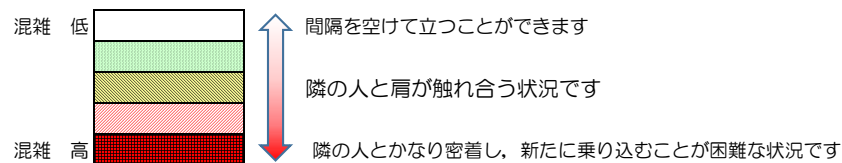

※上記の混雑状況は、目安です。

※同じ時間帯でも列車毎の混雑状況には偏りがあります。

箱崎線（貝塚方面）の混雑状況

■ **令和3年8月24日(火)**のご利用状況をもとに作成しています。

混雑状況の目安

(貝塚方面)	中洲川端 ↳ 呉服町	呉服町 ↳ 千代県庁口	千代県庁口 ↳ 馬出九大病院前	馬出九大病院前 ↳ 箱崎宮前	箱崎宮前 ↳ 箱崎九大前	箱崎九大前 ↳ 貝塚
7:00 - 7:15						
7:15 - 7:30						
7:30 - 7:45						
7:45 - 8:00						
8:00 - 8:15						
8:15 - 8:30						
8:30 - 8:45						
8:45 - 9:00						
9:00 - 9:15						
9:15 - 9:30						
9:30 - 9:45						
9:45 - 10:00						