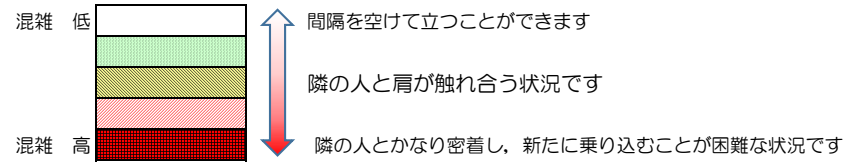

箱崎線（貝塚方面）の混雑状況

■ **令和3年8月24日(火)**のご利用状況をもとに作成しています。

混雑状況の目安

(貝塚方面)	中洲川端 ↳ 呉服町	呉服町 ↳ 千代県庁口	千代県庁口 ↳ 馬出九大病院前	馬出九大病院前 ↳ 箱崎宮前	箱崎宮前 ↳ 箱崎九大前	箱崎九大前 ↳ 貝塚
16:00 - 16:15						
16:15 - 16:30						
16:30 - 16:45						
16:45 - 17:00						
17:00 - 17:15						
17:15 - 17:30						
17:30 - 17:45						
17:45 - 18:00						
18:00 - 18:15						
18:15 - 18:30						
18:30 - 18:45						
18:45 - 19:00						

※上記の混雑状況は、目安です。
※同じ時間帯でも列車毎の混雑状況には偏りがあります。