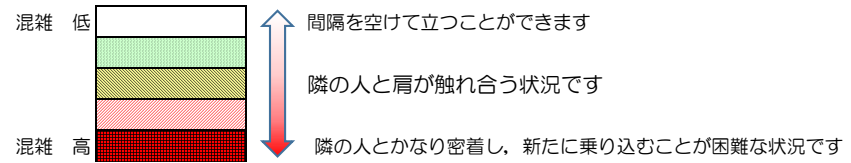

# 箱崎線（中洲川端方面）の混雑状況

■ **令和3年8月24日(火)**のご利用状況をもとに作成しています。

混雑状況の目安

(中洲川端方面)	貝塚 ↵ 箱崎九大前	箱崎九大前 ↵ 箱崎宮前	箱崎宮前 ↵ 馬出九大病院前	馬出九大病院前 ↵ 千代県庁口	千代県庁口 ↵ 呉服町	呉服町 ↵ 中洲川端
16:00 - 16:15						
16:15 - 16:30						
16:30 - 16:45						
16:45 - 17:00						
17:00 - 17:15						
17:15 - 17:30						
17:30 - 17:45						
17:45 - 18:00						
18:00 - 18:15						
18:15 - 18:30						
18:30 - 18:45						
18:45 - 19:00						

※上記の混雑状況は、目安です。  
 ※同じ時間帯でも列車毎の混雑状況には偏りがあります。