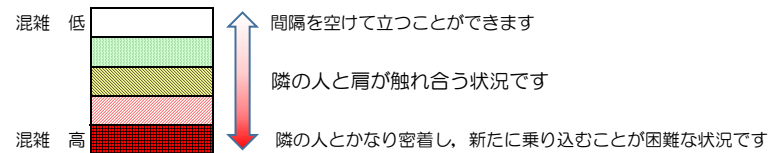

# 七隈線（橋本方面）の混雑状況

■ **令和3年8月24日(火)**のご利用状況をもとに作成しています。

混雑状況の目安

(橋本方面)	天神南 ↙ 渡辺通	渡辺通 ↙ 薬院	薬院 ↙ 薬院大通	薬院大通 ↙ 桜坂	桜坂 ↙ 六本松	六本松 ↙ 別府	別府 ↙ 茶山	茶山 ↙ 金山	金山 ↙ 七隈	七隈 ↙ 福大前	福大前 ↙ 梅林	梅林 ↙ 野芥	野芥 ↙ 賀茂	賀茂 ↙ 次郎丸	次郎丸 ↙ 橋本
7:00 - 7:15															
7:15 - 7:30															
7:30 - 7:45															
7:45 - 8:00															
8:00 - 8:15															
8:15 - 8:30															
8:30 - 8:45															
8:45 - 9:00															
9:00 - 9:15															
9:15 - 9:30															
9:30 - 9:45															
9:45 - 10:00															

※上記の混雑状況は、目安です。  
 ※同じ時間帯でも列車毎の混雑状況には偏りがあります。