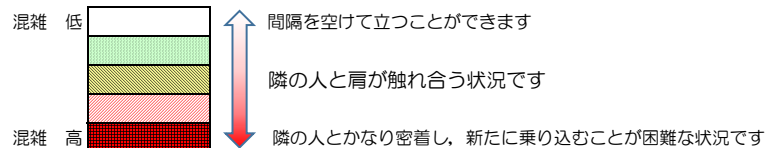

七隈線（天神南方面）の混雑状況

■ **令和3年8月24日(火)**のご利用状況をもとに作成しています。

混雑状況の目安

(天神南方面)	橋本 ↳ 次郎丸	次郎丸 ↳ 賀茂	賀茂 ↳ 野芥	野芥 ↳ 梅林	梅林 ↳ 福大前	福大前 ↳ 七隈	七隈 ↳ 金山	金山 ↳ 茶山	茶山 ↳ 別府	別府 ↳ 六本松	六本松 ↳ 桜坂	桜坂 ↳ 薬院大通	薬院大通 ↳ 薬院	薬院 ↳ 渡辺通	渡辺通 ↳ 天神南
7:00 - 7:15															
7:15 - 7:30															
7:30 - 7:45										Low	Low	Medium	Medium	Low	
7:45 - 8:00										Low	Low	Low	Low		
8:00 - 8:15										Low	Medium	Medium	Medium	Low	
8:15 - 8:30										Low	Low	Low	Low		
8:30 - 8:45															
8:45 - 9:00															
9:00 - 9:15															
9:15 - 9:30															
9:30 - 9:45															
9:45 - 10:00															

※上記の混雑状況は、目安です。
※同じ時間帯でも列車毎の混雑状況には偏りがあります。