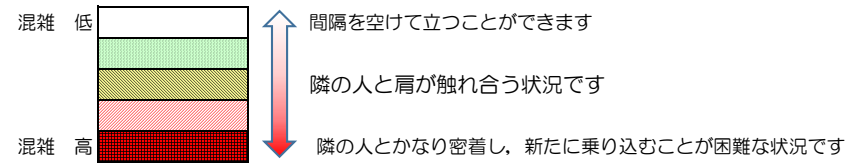

# 箱崎線（中洲川端方面）の混雑状況

■ **令和3年8月23日(月)**のご利用状況をもとに作成しています。

## 混雑状況の目安

(中洲川端方面)	貝塚 ↳ 箱崎九大前	箱崎九大前 ↳ 箱崎宮前	箱崎宮前 ↳ 馬出九大病院前	馬出九大病院前 ↳ 千代県庁口	千代県庁口 ↳ 呉服町	呉服町 ↳ 中洲川端
7:00 - 7:15						
7:15 - 7:30						
7:30 - 7:45						
7:45 - 8:00						
8:00 - 8:15						
8:15 - 8:30						
8:30 - 8:45						
8:45 - 9:00						
9:00 - 9:15						
9:15 - 9:30						
9:30 - 9:45						
9:45 - 10:00						