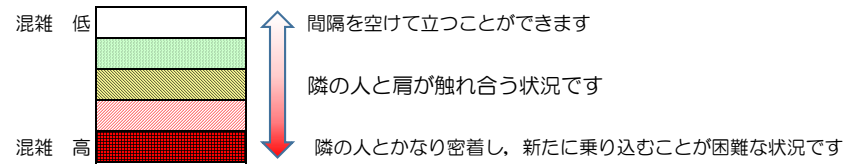

箱崎線（貝塚方面）の混雑状況

■ **令和3年8月23日(月)**のご利用状況をもとに作成しています。

混雑状況の目安

(貝塚方面)	中洲川端 ↳ 呉服町	呉服町 ↳ 千代県庁口	千代県庁口 ↳ 馬出九大病院前	馬出九大病院前 ↳ 箱崎宮前	箱崎宮前 ↳ 箱崎九大前	箱崎九大前 ↳ 貝塚
7:00 - 7:15						
7:15 - 7:30						
7:30 - 7:45						
7:45 - 8:00						
8:00 - 8:15						
8:15 - 8:30						
8:30 - 8:45						
8:45 - 9:00						
9:00 - 9:15						
9:15 - 9:30						
9:30 - 9:45						
9:45 - 10:00						

※上記の混雑状況は、目安です。
※同じ時間帯でも列車毎の混雑状況には偏りがあります。