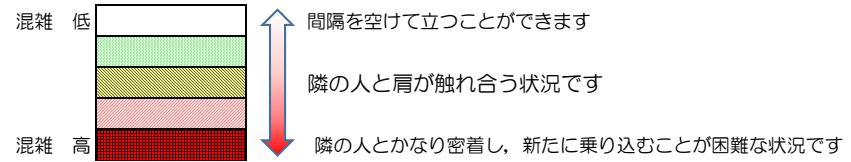

# 箱崎線（中洲川端方面）の混雑状況

■ **令和3年8月23日(月)**のご利用状況をもとに作成しています。

混雑状況の目安

(中洲川端方面)	貝塚 ↵ 箱崎九大前	箱崎九大前 ↵ 箱崎宮前	箱崎宮前 ↵ 馬出九大病院前	馬出九大病院前 ↵ 千代県庁口	千代県庁口 ↵ 呉服町	呉服町 ↵ 中洲川端
16:00 - 16:15						
16:15 - 16:30						
16:30 - 16:45						
16:45 - 17:00						
17:00 - 17:15						
17:15 - 17:30						
17:30 - 17:45						
17:45 - 18:00						
18:00 - 18:15						
18:15 - 18:30						
18:30 - 18:45						
18:45 - 19:00						

※上記の混雑状況は、目安です。  
 ※同じ時間帯でも列車毎の混雑状況には偏りがあります。