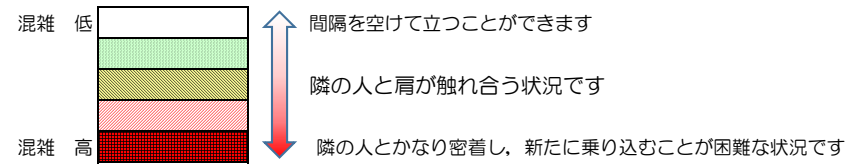

箱崎線（貝塚方面）の混雑状況

■ **令和3年8月23日(月)**のご利用状況をもとに作成しています。

混雑状況の目安

(貝塚方面)	中洲川端 ↳ 呉服町	呉服町 ↳ 千代県庁口	千代県庁口 ↳ 馬出九大病院前	馬出九大病院前 ↳ 箱崎宮前	箱崎宮前 ↳ 箱崎九大前	箱崎九大前 ↳ 貝塚
16:00 - 16:15						
16:15 - 16:30						
16:30 - 16:45						
16:45 - 17:00						
17:00 - 17:15						
17:15 - 17:30						
17:30 - 17:45						
17:45 - 18:00						
18:00 - 18:15						
18:15 - 18:30						
18:30 - 18:45						
18:45 - 19:00						

※上記の混雑状況は、目安です。

※同じ時間帯でも列車毎の混雑状況には偏りがあります。