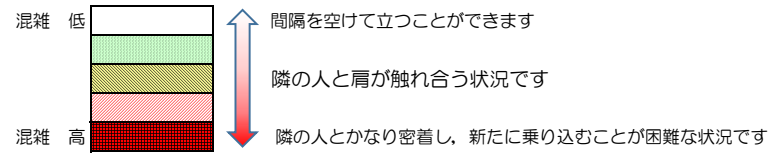

七隈線（天神南方面）の混雑状況

■ **令和3年8月23日(月)**のご利用状況をもとに作成しています。

混雑状況の目安

(天神南方面)	橋本 ↳ 次郎丸	次郎丸 ↳ 賀茂	賀茂 ↳ 野芥	野芥 ↳ 梅林	梅林 ↳ 福大前	福大前 ↳ 七隈	七隈 ↳ 金山	金山 ↳ 茶山	茶山 ↳ 別府	別府 ↳ 六本松	六本松 ↳ 桜坂	桜坂 ↳ 薬院大通	薬院大通 ↳ 薬院	薬院 ↳ 渡辺通	渡辺通 ↳ 天神南
7:00 - 7:15															
7:15 - 7:30												低			
7:30 - 7:45									低	低	中	中	中	低	
7:45 - 8:00									低	低	低	低	低		
8:00 - 8:15									低	低	中	中	中	低	
8:15 - 8:30									低	低	低	低	低		
8:30 - 8:45															
8:45 - 9:00															
9:00 - 9:15															
9:15 - 9:30															
9:30 - 9:45															
9:45 - 10:00															

※上記の混雑状況は、目安です。
※同じ時間帯でも列車毎の混雑状況には偏りがあります。