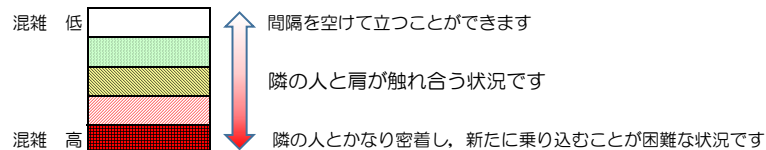

七隈線（橋本方面）の混雑状況

■ **令和3年8月23日(月)**のご利用状況をもとに作成しています。

混雑状況の目安

(橋本方面)	天神南 ↙ 渡辺通	渡辺通 ↙ 薬院	薬院 ↙ 薬院大通	薬院大通 ↙ 桜坂	桜坂 ↙ 六本松	六本松 ↙ 別府	別府 ↙ 茶山	茶山 ↙ 金山	金山 ↙ 七隈	七隈 ↙ 福大前	福大前 ↙ 梅林	梅林 ↙ 野芥	野芥 ↙ 賀茂	賀茂 ↙ 次郎丸	次郎丸 ↙ 橋本
7:00 - 7:15															
7:15 - 7:30															
7:30 - 7:45															
7:45 - 8:00															
8:00 - 8:15															
8:15 - 8:30															
8:30 - 8:45															
8:45 - 9:00															
9:00 - 9:15															
9:15 - 9:30															
9:30 - 9:45															
9:45 - 10:00															