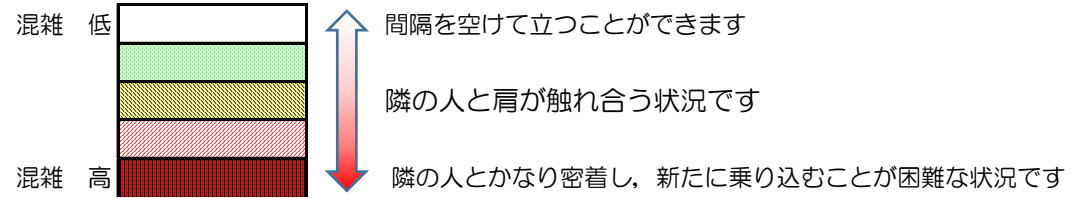

箱崎線（中洲川端方面）の混雑状況

混雑状況の目安

■ **令和3年8月20日(金)**のご利用状況をもとに作成しています。

(中洲川端方面)	貝塚 ↵ 箱崎九大前	箱崎九大前 ↵ 箱崎宮前	箱崎宮前 ↵ 馬出九大病院前	馬出九大病院前 ↵ 千代県庁口	千代県庁口 ↵ 呉服町	呉服町 ↵ 中洲川端
16:00 - 16:15						
16:15 - 16:30						
16:30 - 16:45						
16:45 - 17:00						
17:00 - 17:15						
17:15 - 17:30						
17:30 - 17:45						
17:45 - 18:00						
18:00 - 18:15						
18:15 - 18:30						
18:30 - 18:45						
18:45 - 19:00						

※上記の混雑状況は、目安です。
 ※同じ時間帯でも列車毎の混雑状況には偏りがあります。

箱崎線（貝塚方面）の混雑状況

■ **令和3年8月20日(金)**のご利用状況をもとに作成しています。

混雑状況の目安

(貝塚方面)	中洲川端 ↳ 呉服町	呉服町 ↳ 千代県庁口	千代県庁口 ↳ 馬出九大病院前	馬出九大病院前 ↳ 箱崎宮前	箱崎宮前 ↳ 箱崎九大前	箱崎九大前 ↳ 貝塚
16:00 - 16:15						
16:15 - 16:30						
16:30 - 16:45						
16:45 - 17:00						
17:00 - 17:15						
17:15 - 17:30						
17:30 - 17:45						
17:45 - 18:00						
18:00 - 18:15						
18:15 - 18:30						
18:30 - 18:45						
18:45 - 19:00						