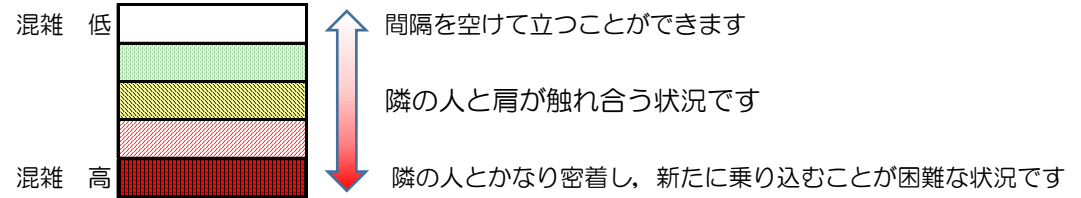

箱崎線（中洲川端方面）の混雑状況

混雑状況の目安

■ **令和3年8月20日(金)**のご利用状況をもとに作成しています。

(中洲川端方面)	貝塚 ↵ 箱崎九大前	箱崎九大前 ↵ 箱崎宮前	箱崎宮前 ↵ 馬出九大病院前	馬出九大病院前 ↵ 千代県庁口	千代県庁口 ↵ 呉服町	呉服町 ↵ 中洲川端
16:00 - 16:15						
16:15 - 16:30						
16:30 - 16:45						
16:45 - 17:00						
17:00 - 17:15						
17:15 - 17:30						
17:30 - 17:45						
17:45 - 18:00						
18:00 - 18:15						
18:15 - 18:30						
18:30 - 18:45						
18:45 - 19:00						

※上記の混雑状況は、目安です。
 ※同じ時間帯でも列車毎の混雑状況には偏りがあります。

箱崎線（貝塚方面）の混雑状況

■ **令和3年8月20日(金)**のご利用状況をもとに作成しています。

混雑状況の目安

(貝塚方面)	中洲川端 ↳ 呉服町	呉服町 ↳ 千代県庁口	千代県庁口 ↳ 馬出九大病院前	馬出九大病院前 ↳ 箱崎宮前	箱崎宮前 ↳ 箱崎九大前	箱崎九大前 ↳ 貝塚
16:00 - 16:15						
16:15 - 16:30						
16:30 - 16:45						
16:45 - 17:00						
17:00 - 17:15						
17:15 - 17:30						
17:30 - 17:45						
17:45 - 18:00						
18:00 - 18:15						
18:15 - 18:30						
18:30 - 18:45						
18:45 - 19:00						