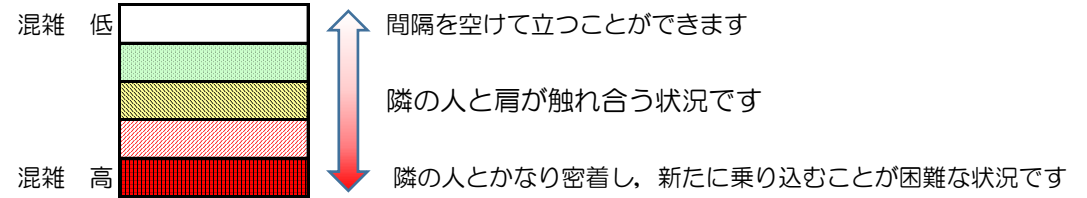

空港線（姪浜方面）の混雑状況

■ **令和3年8月20日(金)**のご利用状況をもとに作成しています。

混雑状況の目安

(姪浜方面)	福岡空港 ↳ 東比恵	東比恵 ↳ 博多	博多 ↳ 祇園	祇園 ↳ 中洲川端	中洲川端 ↳ 天神	天神 ↳ 赤坂	赤坂 ↳ 大濠公園	大濠公園 ↳ 唐人町	唐人町 ↳ 西新	西新 ↳ 藤崎	藤崎 ↳ 室見	室見 ↳ 姪浜
7:00 - 7:15												
7:15 - 7:30												
7:30 - 7:45												
7:45 - 8:00												
8:00 - 8:15												
8:15 - 8:30												
8:30 - 8:45												
8:45 - 9:00												
9:00 - 9:15												
9:15 - 9:30												
9:30 - 9:45												
9:45 - 10:00												