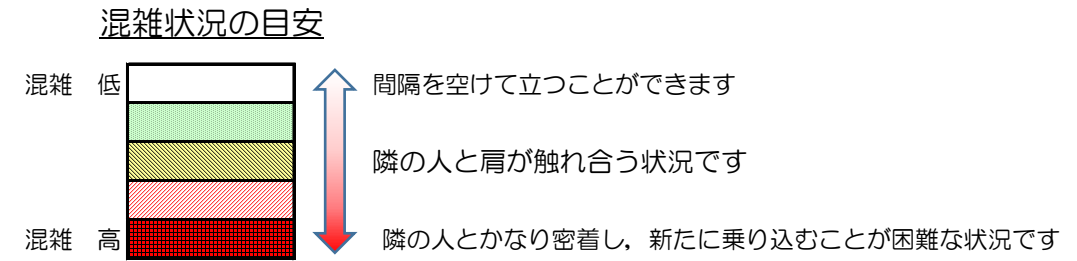

七隈線（天神南方面）の混雑状況

■ **令和3年8月20日(金)**のご利用状況をもとに作成しています。

(天神南方面)	橋本 ↳ 次郎丸	次郎丸 ↳ 賀茂	賀茂 ↳ 野芥	野芥 ↳ 梅林	梅林 ↳ 福大前	福大前 ↳ 七隈	七隈 ↳ 金山	金山 ↳ 茶山	茶山 ↳ 別府	別府 ↳ 六本松	六本松 ↳ 桜坂	桜坂 ↳ 薬院大通	薬院大通 ↳ 薬院	薬院 ↳ 渡辺通	渡辺通 ↳ 天神南
7:00 - 7:15															
7:15 - 7:30															
7:30 - 7:45										Low	Low	Medium	Medium		
7:45 - 8:00											Low	Low	Low		
8:00 - 8:15										Low	Low	Low	Low		
8:15 - 8:30											Low	Low	Low		
8:30 - 8:45															
8:45 - 9:00															
9:00 - 9:15															
9:15 - 9:30															
9:30 - 9:45															
9:45 - 10:00															

※上記の混雑状況は、目安です。
※同じ時間帯でも列車毎の混雑状況には偏りがあります。