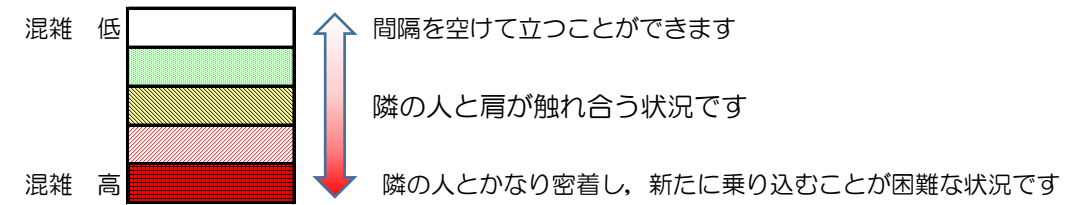

# 七隈線（橋本方面）の混雑状況

■ **令和3年8月20日(金)**のご利用状況をもとに作成しています。

混雑状況の目安

(橋本方面)	天神南 ↵ 渡辺通	渡辺通 ↵ 薬院	薬院 ↵ 薬院大通	薬院大通 ↵ 桜坂	桜坂 ↵ 六本松	六本松 ↵ 別府	別府 ↵ 茶山	茶山 ↵ 金山	金山 ↵ 七隈	七隈 ↵ 福大前	福大前 ↵ 梅林	梅林 ↵ 野芥	野芥 ↵ 賀茂	賀茂 ↵ 次郎丸	次郎丸 ↵ 橋本
7:00 - 7:15															
7:15 - 7:30															
7:30 - 7:45															
7:45 - 8:00															
8:00 - 8:15															
8:15 - 8:30															
8:30 - 8:45															
8:45 - 9:00															
9:00 - 9:15															
9:15 - 9:30															
9:30 - 9:45															
9:45 - 10:00															

※上記の混雑状況は、目安です。  
※同じ時間帯でも列車毎の混雑状況には偏りがあります。