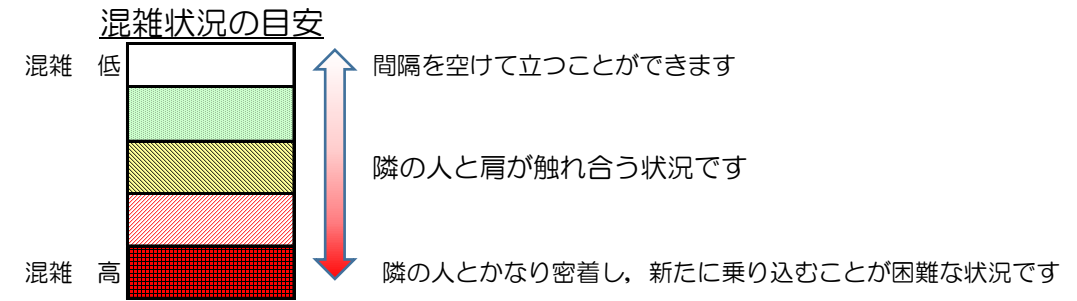

# 七隈線（橋本方面）の混雑状況

■ **令和3年8月20日(金)**のご利用状況をもとに作成しています。

(橋本方面)	天神南 ↳ 渡辺通	渡辺通 ↳ 薬院	薬院 ↳ 薬院大通	薬院大通 ↳ 桜坂	桜坂 ↳ 六本松	六本松 ↳ 別府	別府 ↳ 茶山	茶山 ↳ 金山	金山 ↳ 七隈	七隈 ↳ 福大前	福大前 ↳ 梅林	梅林 ↳ 野芥	野芥 ↳ 賀茂	賀茂 ↳ 次郎丸	次郎丸 ↳ 橋本
16:00 - 16:15															
16:15 - 16:30															
16:30 - 16:45															
16:45 - 17:00															
17:00 - 17:15															
17:15 - 17:30															
17:30 - 17:45															
17:45 - 18:00															
18:00 - 18:15															
18:15 - 18:30															
18:30 - 18:45															
18:45 - 19:00															

※上記の混雑状況は、目安です。  
 ※同じ時間帯でも列車毎の混雑状況には偏りがあります。