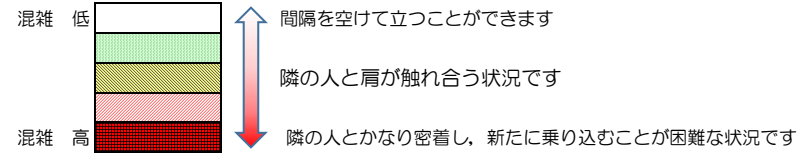

七隈線（天神南方面）の混雑状況

■ **令和3年8月19日(木)**のご利用状況をもとに作成しています。

混雑状況の目安

(天神南方面)	橋本 ↳ 次郎丸	次郎丸 ↳ 賀茂	賀茂 ↳ 野芥	野芥 ↳ 梅林	梅林 ↳ 福大前	福大前 ↳ 七隈	七隈 ↳ 金山	金山 ↳ 茶山	茶山 ↳ 別府	別府 ↳ 六本松	六本松 ↳ 桜坂	桜坂 ↳ 薬院大通	薬院大通 ↳ 薬院	薬院 ↳ 渡辺通	渡辺通 ↳ 天神南
7:00 - 7:15															
7:15 - 7:30															
7:30 - 7:45										Low	Low	High	High	Low	
7:45 - 8:00										Low	Low	Low	Low		
8:00 - 8:15										Low	High	High	High	Low	
8:15 - 8:30										Low	Low	Low	Low		
8:30 - 8:45															
8:45 - 9:00															
9:00 - 9:15															
9:15 - 9:30															
9:30 - 9:45															
9:45 - 10:00															

※上記の混雑状況は、目安です。
※同じ時間帯でも列車毎の混雑状況には偏りがあります。