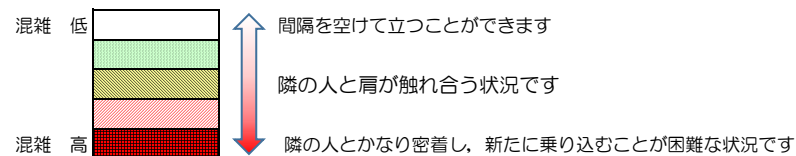

※上記の混雑状況は、目安です。

※同じ時間帯でも列車毎の混雑状況には偏りがあります。

七隈線（天神南方面）の混雑状況

■ **令和3年8月19日(木)**のご利用状況をもとに作成しています。

混雑状況の目安

(天神南方面)	橋本 ↳ 次郎丸	次郎丸 ↳ 賀茂	賀茂 ↳ 野芥	野芥 ↳ 梅林	梅林 ↳ 福大前	福大前 ↳ 七隈	七隈 ↳ 金山	金山 ↳ 茶山	茶山 ↳ 別府	別府 ↳ 六本松	六本松 ↳ 桜坂	桜坂 ↳ 薬院大通	薬院大通 ↳ 薬院	薬院 ↳ 渡辺通	渡辺通 ↳ 天神南
16:00 - 16:15															
16:15 - 16:30															
16:30 - 16:45															
16:45 - 17:00															
17:00 - 17:15															
17:15 - 17:30															
17:30 - 17:45															
17:45 - 18:00															
18:00 - 18:15															
18:15 - 18:30															
18:30 - 18:45															
18:45 - 19:00															