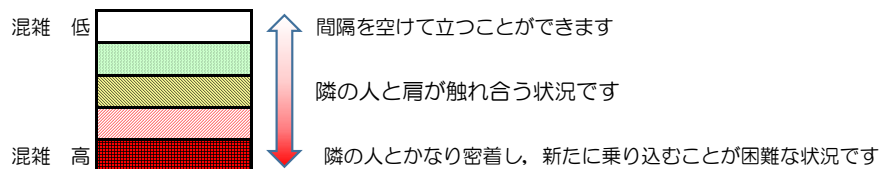

箱崎線（中洲川端方面）の混雑状況

混雑状況の目安

■ **令和3年8月18日(水)**のご利用状況をもとに作成しています。

(中洲川端方面)	貝塚 ↵ 箱崎九大前	箱崎九大前 ↵ 箱崎宮前	箱崎宮前 ↵ 馬出九大病院前	馬出九大病院前 ↵ 千代県庁口	千代県庁口 ↵ 呉服町	呉服町 ↵ 中洲川端
7:00 - 7:15						
7:15 - 7:30						
7:30 - 7:45						
7:45 - 8:00						
8:00 - 8:15						
8:15 - 8:30						
8:30 - 8:45						
8:45 - 9:00						
9:00 - 9:15						
9:15 - 9:30						
9:30 - 9:45						
9:45 - 10:00						

※上記の混雑状況は、目安です。
 ※同じ時間帯でも列車毎の混雑状況には偏りがあります。

箱崎線（貝塚方面）の混雑状況

混雑状況の目安

■ **令和3年8月18日(水)**のご利用状況をもとに作成しています。

(貝塚方面)	中洲川端 ↳ 呉服町	呉服町 ↳ 千代県庁口	千代県庁口 ↳ 馬出九大病院前	馬出九大病院前 ↳ 箱崎宮前	箱崎宮前 ↳ 箱崎九大前	箱崎九大前 ↳ 貝塚
7:00 - 7:15						
7:15 - 7:30						
7:30 - 7:45						
7:45 - 8:00						
8:00 - 8:15						
8:15 - 8:30						
8:30 - 8:45						
8:45 - 9:00						
9:00 - 9:15						
9:15 - 9:30						
9:30 - 9:45						
9:45 - 10:00						