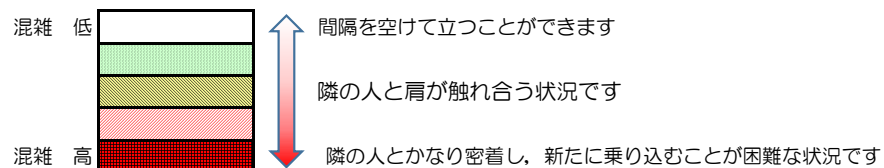

箱崎線（中洲川端方面）の混雑状況

混雑状況の目安

■ **令和3年8月18日(水)**のご利用状況をもとに作成しています。

(中洲川端方面)	貝塚 ↵ 箱崎九大前	箱崎九大前 ↵ 箱崎宮前	箱崎宮前 ↵ 馬出九大病院前	馬出九大病院前 ↵ 千代県庁口	千代県庁口 ↵ 呉服町	呉服町 ↵ 中洲川端
7:00 - 7:15						
7:15 - 7:30						
7:30 - 7:45						
7:45 - 8:00						
8:00 - 8:15						
8:15 - 8:30						
8:30 - 8:45						
8:45 - 9:00						
9:00 - 9:15						
9:15 - 9:30						
9:30 - 9:45						
9:45 - 10:00						

※上記の混雑状況は、目安です。
 ※同じ時間帯でも列車毎の混雑状況には偏りがあります。

箱崎線（貝塚方面）の混雑状況

混雑状況の目安

■ **令和3年8月18日(水)**のご利用状況をもとに作成しています。

(貝塚方面)	中洲川端 ↳ 呉服町	呉服町 ↳ 千代県庁口	千代県庁口 ↳ 馬出九大病院前	馬出九大病院前 ↳ 箱崎宮前	箱崎宮前 ↳ 箱崎九大前	箱崎九大前 ↳ 貝塚
7:00 - 7:15						
7:15 - 7:30						
7:30 - 7:45						
7:45 - 8:00						
8:00 - 8:15						
8:15 - 8:30						
8:30 - 8:45						
8:45 - 9:00						
9:00 - 9:15						
9:15 - 9:30						
9:30 - 9:45						
9:45 - 10:00						