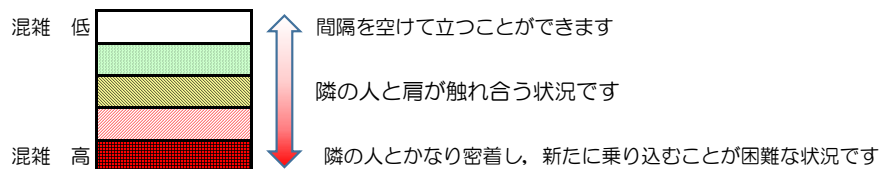

箱崎線（中洲川端方面）の混雑状況

混雑状況の目安

■ **令和3年8月18日(水)**のご利用状況をもとに作成しています。

(中洲川端方面)	貝塚 ↵ 箱崎九大前	箱崎九大前 ↵ 箱崎宮前	箱崎宮前 ↵ 馬出九大病院前	馬出九大病院前 ↵ 千代県庁口	千代県庁口 ↵ 呉服町	呉服町 ↵ 中洲川端
16:00 - 16:15						
16:15 - 16:30						
16:30 - 16:45						
16:45 - 17:00						
17:00 - 17:15						
17:15 - 17:30						
17:30 - 17:45						
17:45 - 18:00						
18:00 - 18:15						
18:15 - 18:30						
18:30 - 18:45						
18:45 - 19:00						

※上記の混雑状況は、目安です。

※同じ時間帯でも列車毎の混雑状況には偏りがあります。

箱崎線（貝塚方面）の混雑状況

混雑状況の目安

■ **令和3年8月18日(水)**のご利用状況をもとに作成しています。

(貝塚方面)	中洲川端 ↳ 呉服町	呉服町 ↳ 千代県庁口	千代県庁口 ↳ 馬出九大病院前	馬出九大病院前 ↳ 箱崎宮前	箱崎宮前 ↳ 箱崎九大前	箱崎九大前 ↳ 貝塚
16:00 - 16:15						
16:15 - 16:30						
16:30 - 16:45						
16:45 - 17:00						
17:00 - 17:15						
17:15 - 17:30						
17:30 - 17:45						
17:45 - 18:00						
18:00 - 18:15						
18:15 - 18:30						
18:30 - 18:45						
18:45 - 19:00						